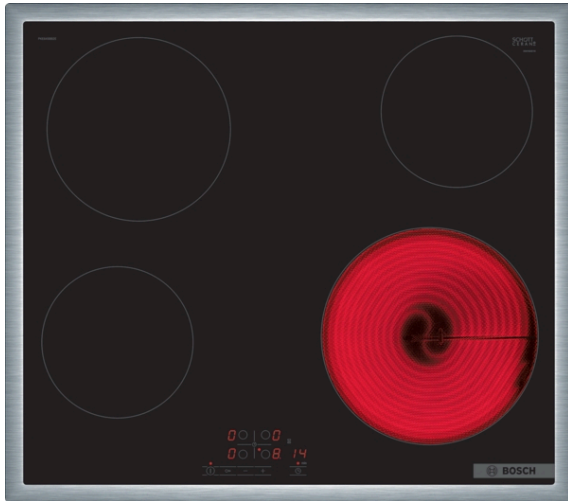

**Serie | 4, Електрически котлон, 60 см, Черно  
PKE645BB2E**

**Допълнителни аксесоари**

HEZ9SE030 : Комплект съдове за готвене 3 ч

**Стъклокерамичен плот: прави готвенето и почистването изключително лесно.**

- **TouchSelect:** избор на желаната готварска зона и лесно настройване на необходимата степен на мощност.
- **Цяла рамка:** плоската, обточваща рамка от неръждаема стомана е идеална за монтаж във вече съществуващ отвор в работния плот.
- **ReStart:** ако нещо изкипи, готварският плот автоматично ще се изключи и ще запази последната избрана настройка.
- **Таймер с функция изключване:** изключва избраната готварска зона след настроеното време.
- **ChildLock:** заключва контролния панел, за да се предотврати инцидентна промяна в настройките.

**Техническа информация**

име/семејство на продукта : Зона за готвене, керамична

Вид монтаж : Вграден

Източник на енергия : Електрически

Брой зони за готвене, използвани едновременно : 4

р-ри на нишата за монтаж (В x Ш x Д) : 48 x 560-560 x 490-500 mm

Местоположение на панела за управление : Предна част на плот

Материал на основната повърхност : Стъклокерамика

цвят на повърхността : Неръждаема стомана, Черно

цвят на рамката : Неръждаема стомана

Сертификати за одобрение : CE, VDE