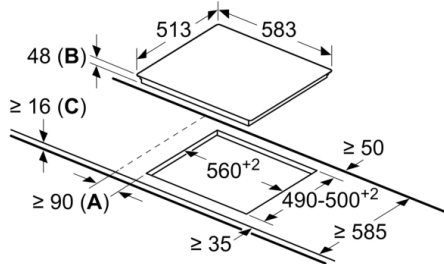

**Serie | 4, Електрически котлон, 60 cm,
Черно
PKE645BB2E**

измервания в мм

1. **A:** Минимално разстояние от профила на печката до стената.
   B: Вдлъбнатата дълбочина
   C: С монтирана фурна отдолу мин. 20, възможно повече; вж. изискванията за място за фурната.