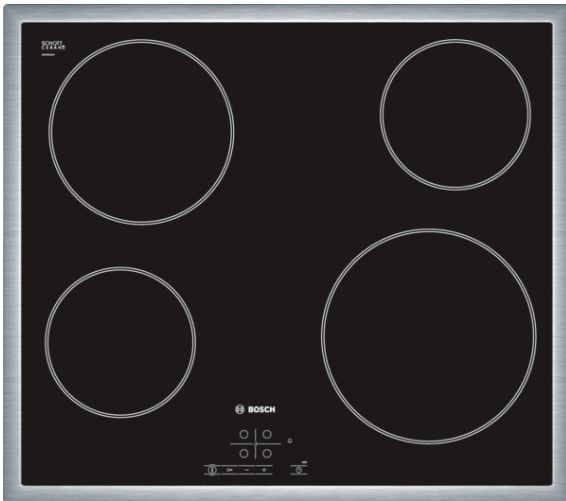

Serie | 4
**РКЕ645В17Е неръждаема
стомана
Състкокерамичен плот,60 см**

Допълнителни аксесоари

HEZ390042 : Голям комплект съдове за готвене

**Състкокерамичен плот: прави готвенето
и почистването изключително лесно.**

име/семејство на продукта :	Зона за готвене, керамична
Вид монтаж :	Вграден
Източник на енергия :	Електрически
Брой зони за готвене, използвани едновременно :	4
р-ри на нишата за монтаж (В x Ш x Д) :	48 x 560-560 x 490-500
Широчина на продукта (mm) :	583
размери на уреда (mm) :	48 x 583 x 513
размери на опакован уред (В x Ш x Д) (mm) :	100 x 750 x 590
Нето тегло (kg) :	7,2
Бруто тегло (kg) :	8,0
Индикатор на остатъчната топлина :	Отделен
Местоположение на панела за управление :	Предна част на плот
Материал на основната повърхност :	Състкокерамика
цвет на повърхността :	Неръждаема стомана, Черно
цвет на рамката :	Неръждаема стомана
Сертификати за одобрение :	CE, VDE
EAN код :	4242002724362
Мощност на електрическата връзка (W) :	6600
Напрежение (V) :	220-240
Честота (Hz) :	60; 50

Serie | 4 котлони

РКЕ645В17Е неръждаема стомана **Стъклокерамичен плот,60 см**

Стъклокерамичен плот: прави готвенето и почистването изключително лесно.

Професионално оборудване

- TouchSelect: лесен избор на плот и регулиране на желаната мощност

Мощност и размери

- 4 HighSpeed зони за готвене

Дизайн

- Цяла рамка

Удобство

- 17 степени на мощност
- Функция ReStart
- Дигитален дисплей
- Електронен програмен часовник с функция за изключване за всяка зона за готвене