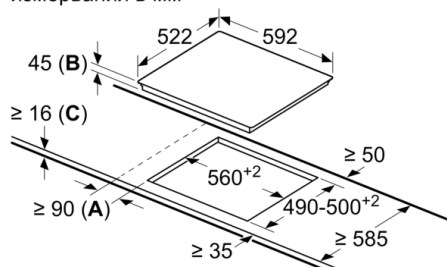

Широчина на продукта : 592 mm

размери на уреда : 45 x 592 x 522 mm

размери на опакован уред (В x Ш x Д) : 100 x 750 x 590 mm

Нето тегло : 7,273 kg

Бруто тегло : 8,0 kg

Индикатор на остатъчната топлина : Отделен

Инсталация

- Размери на продукта (ВхШхД mm): 45 x 592 x 522
- Необходим размер на нишата за монтаж (ВхШхД mm) : 45 x 560 x (490 - 500)
- Минимална дебелина на плота: 16 мм

**Serie | 2, Електрически котлон, 60 см,
Черно
PKE61RAA2E**

измервания в мм

- A:** Минимално разстояние от профила на печката до стената.
B: Вдлъбнатата дълбочина
C: С монтирана фурна отдолу мин. 20, възможно повече; вж. изискванията за място за фурната.