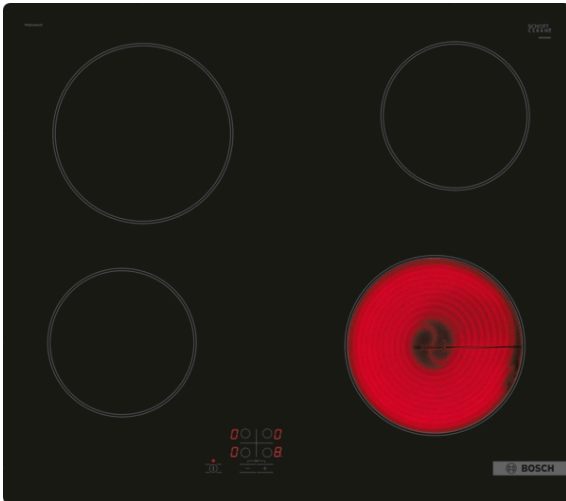

**Serie | 2, Електрически котлон, 60
cm, Черно
PKE61RAA2E**

**Стъклокерамичен плот: прави готвенето
и почистването изключително лесно.**

- **ChildLock:** заключва контролния панел, за да се предотврати инцидентна промяна в настройките.
- **TouchSelect Basic:** Избор на желаната зона за готвене и лесна настройка на желаното ниво на мощност.

Техническа информация

име/семејство на продукта : Зона за готвене, керамична

Вид монтаж : Вграден

Източник на енергия : Електрически

Брой зони за готвене, използвани едновременно : 4

р-ри на нишата за монтаж (В x Ш x Д) : 45 x 560-560 x 490-500 mm

Широчина на продукта : 592 mm

размери на уреда : 45 x 592 x 522 mm

размери на опакован уред (В x Ш x Д) : 100 x 750 x 590 mm

Нето тегло : 7,273 kg

Бруто тегло : 8,0 kg

Индикатор на остатъчната топлина : Отделен

Местоположение на панела за управление : Предна част на плот

Материал на основната повърхност : Стъклокерамика

цвят на повърхността : Черно

Сертификати за одобрение : CE, Eurasian, VDE

EAN код : 4242005280377