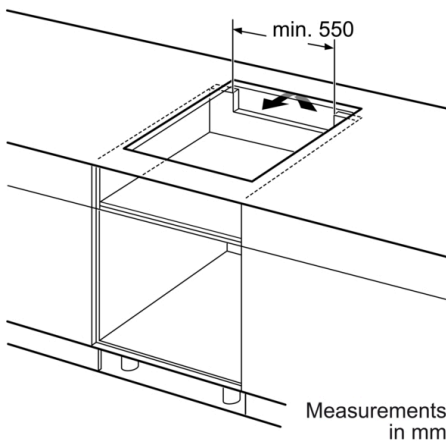

Техническа информация

име/семејство на продукта : Зона за готвене, керамична

Вид монтаж : Вграден

Източник на енергия : Електрически

Брой зони за готвене, използвани едновременно : 4

р-ри на нишата за монтаж (В x Ш x Д) : 55 x 560-560 x 490-500 mm

Широчина на продукта : 583 mm

размери на уреда : 55 x 583 x 513 mm

размери на опакован уред (В x Ш x Д) : 130 x 750 x 600 mm

Нето тегло : 12,159 kg

Бруто тегло : 13,3 kg

Индикатор на остатъчната топлина : Отделен

Инсталация

- Размери на продукта (ВхШхД mm): 55 x 583 x 513
- Необходим размер на нишата за монтаж (ВхШхД mm) : 55 x 560 x (490 - 500)
- Минимална дебелина на плота: 16 мм
- Функция PowerManagement: ограничете максималната мощност, ако е необходимо (зависи от защитата на предпазителя на електрическата инсталация).
- Захранващ кабел: 110 см, С включен кабел

**Serie | 4, Индукционен плот, 60 cm, Черно
PIF645BB5E**

①
Ventilation gap must
be present

All measurements in mm

①
Ventilation gap must
be present.

Measurements in mm

Measurements
in mm