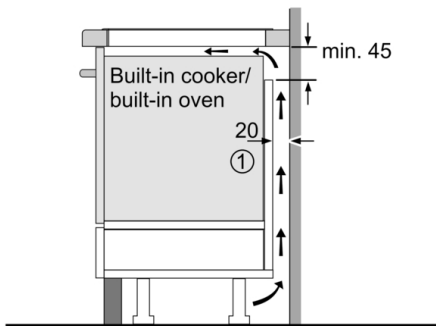

**Serie | 4, Индукционен плот, 60 cm, Черно
PIF645BB5E**

①
Ventilation gap must
be present

All measurements in mm