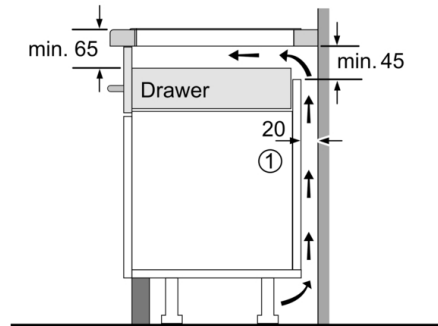

Широчина на продукта : 583 mm

размери на уреда : 55 x 583 x 513 mm

размери на опакован уред (В x Ш x Д) : 130 x 750 x 600 mm

Нето тегло : 12,159 kg

Бруто тегло : 13,3 kg

Индикатор на остатъчната топлина : Отделен

Инсталация

- Размери на продукта (ВхШхД mm): 55 x 583 x 513
- Необходим размер на нишата за монтаж (ВхШхД mm) : 55 x 560 x (490 - 500)
- Минимална дебелина на плота: 16 мм
- Функция PowerManagement: ограничете максималната мощност, ако е необходимо (зависи от защитата на предпазителя на електрическата инсталация).
- Захранващ кабел: 110 см, С включен кабел

**Serie | 4, Индукционен плот, 60 cm, Черно
PIF645BB5E**

①
Ventilation gap must
be present

All measurements in mm

①
Ventilation gap must
be present.

Measurements in mm

Measurements
in mm