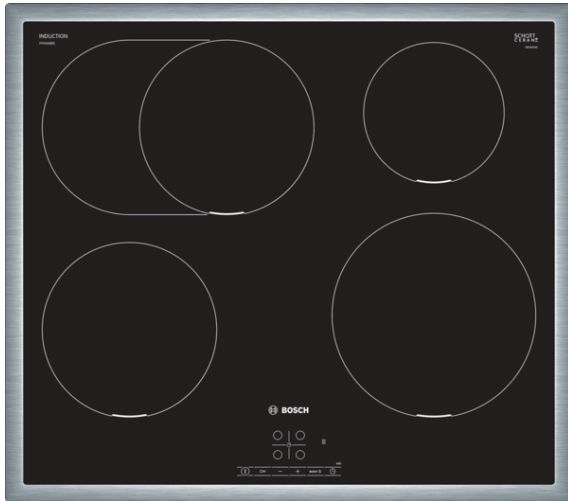

**Serie | 4, Индукционен плот, 60 cm,
Черно
PIF645BB5E**

Допълнителни аксесоари

HEZ9SE030 : Комплект съдове за готвене 3 ч
HEZ9SE040 :
HEZ9SE060 :

**Готварски плот с индукционни котлони:
готвите бързо, чисто и безопасно, като
използвате много малко енергия.**

- **TouchSelect:** избор на желаната готварска зона и лесно настройване на необходимата степен на мощност.
- **RoasterZone:** допълнителна зона за готвене, която можете да включите за по-големи съдове
- **Цяла рамка:** плоската, обточваща рамка от неръждаема стомана е идеална за монтаж във вече съществуващ отвор в работния плот.
- **PowerBoost** – до 50% повече мощност за по-бързо загряване с индукционния готварски плот.
- **ReStart:** ако нещо изкипи, готварският плот автоматично ще се изключи и ще запази последната избрана настройка.

Техническа информация

име/семејство на продукта : Зона за готвене, керамична

Вид монтаж : Вграден

Източник на енергия : Електрически

Брой зони за готвене, използвани едновременно : 4

р-ри на нишата за монтаж (В x Ш x Д) : 55 x 560-560 x 490-500 mm

Готварски плот с индукционни котлони: готвите бързо, чисто и безопасно, като използвате много малко енергия.

- 60 см: място за 4 тигани или тенджери.

Гъвкавост на зоните за готвене

- Разширяема зона за правоъгълен съд: използвайте печене на разширяващата се зона за готвене.
- Предна лява зона за готвене: 180 мм, 1.8 KW (макс. мощност 3.1 KW)
- Задна лява зона за готвене: 180 мм, 280 мм, 1.8 KW (макс. мощност 3.1 KW)
- Задна дясна зона за готвене: 145 мм, 1.4 KW (макс. мощност 2.2 KW)
- Предна дясна зона за готвене: 210 мм, 2.2 KW (макс. мощност 3.7 KW)