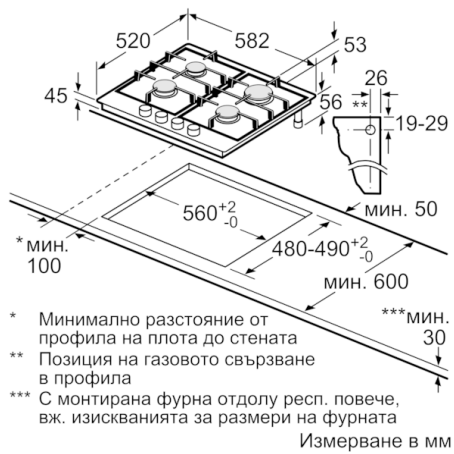

Техническа информация

име/семејство на продукта :	газов плот с вградено управление
Вид монтаж :	Вграден
Източник на енергия :	Газ
Брой зони за готвене, използвани едновременно :	4
вид на устройствата за настройка :	трапецовидни копчета
r-ри на нишата за монтаж (В x Ш x Д) :	45 x 560-562 x 480-492
Ширина на продукта (mm) :	582
размери на уреда (mm) :	45 x 582 x 520
размери на опакован уред (В x Ш x Д) (mm) :	141 x 651 x 578
Нето тегло (kg) :	9,603
Бруто тегло (kg) :	10,5
Индикатор на остатъчната топлина :	без
Местоположение на панела за управление :	Предна част на плот
Материал на основната повърхност :	Неръждаема стомана
цвет на повърхността :	Неръждаема стомана
цвет на рамката :	Неръждаема стомана
Сертификати за одобрение :	СЕ
Дължина на захранващия кабел (cm) :	100
EAN код :	4242005119318
Мощност на електрическата връзка (W) :	1
Мощност на връзката с газта (W) :	7500
Ток (A) :	3
Напрежение (V) :	220-240
Честота (Hz) :	50; 60

Околна среда + сигурност

- Предварително настроен за природна газ (20 mbar)
- Безопасно термоелектрическо запалване

Размери

- Размери за вграждане (ВxШxД): 45 мм x 560 мм x 480 мм
- Размери (ШxД): 582 мм x 520 мм
- Минимална дебелина на работната повърхност: 30 мм
- Захранващ кабел: 100 см

Акcesoари

- Дюзи за втечнена газ (28-30/37 mbar); приложени

**Serie | 4, Газов плот, 60 cm, Неръждаема стомана
PGP6B5B90**

- * Минимално разстояние от профила на плота до стената
- ** Позиция на газовото свързване в профила
- *** С монтирана фурна отдолу респ. повече, вж. изискванията за размери на фурната