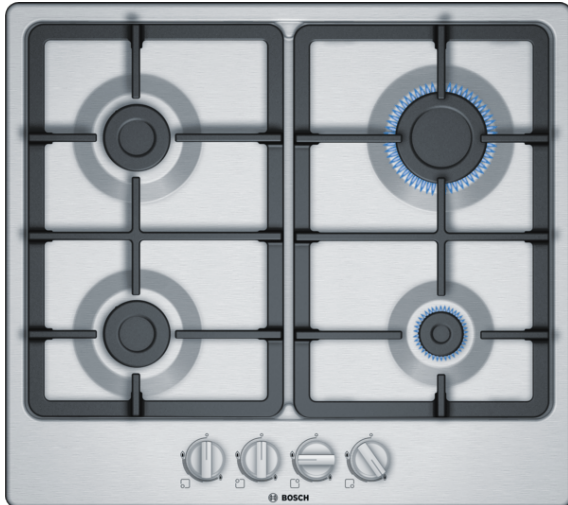

**Serie | 4, Газов плот, 60 см,
Неръждаема стомана
PGP6B5B90**

**Газовият котлон с монтирани отпред
копчета: желаните зони за готвене могат
удобно да се управляват отпред**

- Гладкият, еднокомпонентен дизайн от неръждаема стомана прави почистването лесно

Техническа информация

име/семејство на продукта :	газов плот с вградено управление
Вид монтаж :	Вграден
Източник на енергия :	Газ
Брой зони за готвене, използвани едновременно :	4
вид на устройствата за настройка :	трапецовидни копчета
r-ри на нишата за монтаж (В x Ш x Д) :	45 x 560-562 x 480-492
Ширина на продукта (mm) :	582
размери на уреда (mm) :	45 x 582 x 520
размери на опакован уред (В x Ш x Д) (mm) :	141 x 651 x 578
Нето тегло (kg) :	9,603
Бруто тегло (kg) :	10,5
Индикатор на остатъчната топлина :	без
Местоположение на панела за управление :	Предна част на плот
Материал на основната повърхност :	Неръждаема стомана
цвет на повърхността :	Неръждаема стомана
цвет на рамката :	Неръждаема стомана
Сертификати за одобрение :	СЕ
Дължина на захранващия кабел (cm) :	100
EAN код :	4242005119318
Мощност на електрическата връзка (W) :	1
Мощност на връзката с газта (W) :	7500
Ток (A) :	3
Напрежение (V) :	220-240
Честота (Hz) :	50; 60

4 242005 119318

Serie | 4, Газов плот, 60 cm, Неръждаема стомана PGP6B5B90

Газовият котлон с монтирани отпред копчета: желаните зони за готвене могат удобно да се управляват отпред

Дизайн

- Повърхност: неръждаема стомана

Околна среда + сигурност

- Предварително настроен за природна газ (20 mbar)
- Безопасно термоелектрическо запалване

Размери

- Размери за вграждане (ВxШxД): 45 мм x 560 мм x 480 мм
- Размери (ШxД): 582 мм x 520 мм
- Минимална дебелина на работната повърхност: 30 мм
- Захранващ кабел: 100 см