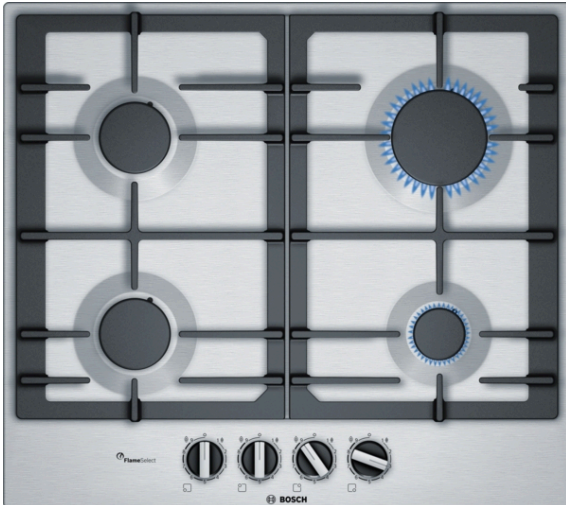

**Serie | 6, Газов плот, 60 cm,  
Неръждаема стомана  
PSP6A5B90**

**Газов плот с основа от неръждаема стомана и FlameSelect: постигате перфектни резултати благодарение на 9 прецизно регулирани степени на мощност**

- **FlameSelect:** прецизно регулиране на пламъка в 9 степени на мощност
- Гладкият, еднокомпонентен дизайн от неръждаема стомана прави почистването лесно

Местоположение на панела за управление : Предна част на плот

Материал на основната повърхност : Неръждаема стомана

цвет на повърхността : Неръждаема стомана

цвет на рамката : Неръждаема стомана

Сертификати за одобрение : CE, Eurasian, Morocco

## **Serie | 6, Газов плот, 60 cm, Неръждаема стомана PCR6A5B90**

**Газов плот с основа от неръждаема стомана и FlameSelect: постигате перфектни резултати благодарение на 9 прецизно регулирани степени на мощност**