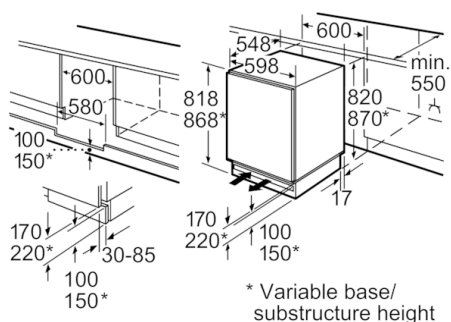

Serie | 6, Хладилник за вграждане под плот с фризерно отделение, 82 x 60 cm KUL15AFF0

Space for electrical connection next to the appliance on the left or right-hand side.
Ventilation space in the base.

Measurements in mm

Измерване в мм
Препоръка размери отвор
за плосък шарнир

F	R	X
16-19	0-3	2,5
20	0-1	3
	2-3	2,5
21	0-1	3
	2-3	2,5
22	0	4
	1	3,5
	2-3	3

Препоръчителните размери на отвора от таблицата трябва да се спазват, за да се гарантира отваряне без сблъсък на вратата на уреда и да се избегнат повреди по кухненския шкаф.

Δ Тегло

A Височина на вратата на уреда заедно с пантите в мм

C Шарнир с омокотяване, предна част на шкаф в кг

A	B	C
1500-1750	22	22
720-1400	19	19
A1	15	19
A2	15	19