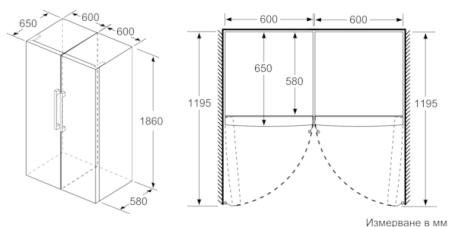

Serie | 6, Свободстоящ хладилник, 186 x 60 cm, Инокс – лесно за почистване KSV36BIEP

	a	b	c	d	e	f
KSW36, GSD36	187					
KSV36, KSF36, GSN36, GSV36	186					
KSV33, GSN33, GSV33	176	60	65	58	60	119,5
KSV29, GSN29, GSV29	161					
GSV24	146					
GSN51	161					
GSN54	176	70	78	70	70	142
GSN58	191					

a височина
b ширина
c дълбочина при затворена врата без дръжка и без дистанционна част
d дълбочина на шкафа без дистанционна част
e ширина при отворена врата без дръжка
f дълбочина при отворена врата без дръжка и без дистанционна част Измерване в см