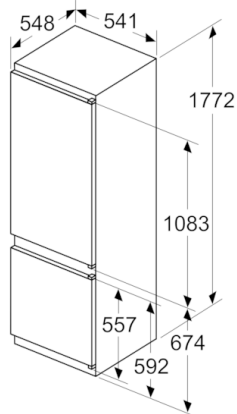

Фризерна част

- Low Frost
- 2 бр. прозрачно отделение за замразени продукти, от които 1 BigBox

Размери

- Размери на уреда (В x Ш x Д): 177.2 cm x 54.1 cm x 54.8 cm
- Размери за вграждане (В x Ш x Д): 177.5 cm x 56.0 cm x 55.0 cm

Техническа информация

- Отваряне на вратата вдясно, може да бъде сменено
- Номинално напрежение: 220 - 240 V

Допълнителни принадлежности

- A**0006
- A**0015

**Serie | 2, Хладилник за вграждане с долен фризер, 177.2 x 54.1 cm
KIV87NSF0**

Измерване в мм

Посочените размери на вратата на кухненски уред важат за процеп на врата от 4 мм.

Измерване в мм