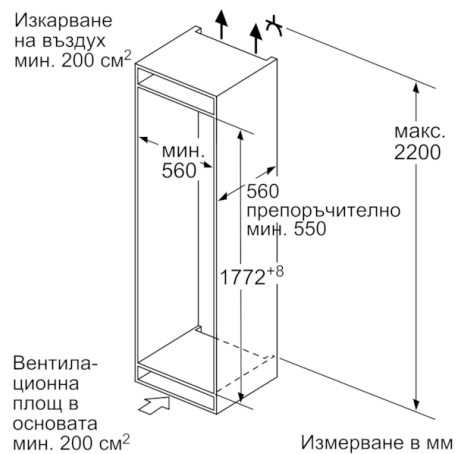

Фризерна част

- Low Frost
- 2 бр. прозрачно отделение за замразени продукти, от които 1 BigBox

Размери

- Размери на уреда (В x Ш x Д): 177.2 cm x 54.1 cm x 54.8 cm
- Размери за вграждане (В x Ш x Д): 177.5 cm x 56.0 cm x 55.0 cm

Техническа информация

- Отваряне на вратата вдясно, може да бъде сменено
- Номинално напрежение: 220 - 240 V

Допълнителни принадлежности

- A**0006
- A**0015

**Serie | 2, Хладилник за вграждане с долен фризер, 177.2 x 54.1 cm
KIV87NSF0**

Измерване в мм

Посочените размери на вратата на кухненски уред важат за процеп на врата от 4 мм.

Измерване в мм