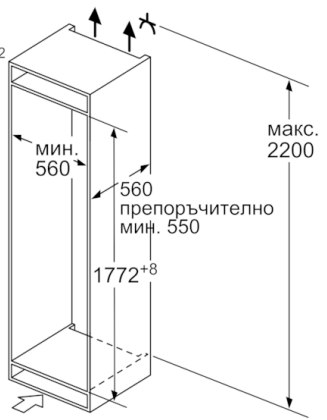

Измерване в мм

Препоръка размери отвор за плосък шарнир

F	R	X
16-19	0-3	2,5
20	0-1	3
	2-3	2,5
21	0-1	3
	2-3	2,5
22	0	4
	1	3,5
	2-3	3

Препоръчителните размери на отвора от таблицата трябва да се спазват, за да се гарантира отваряне без сблъсък на вратата на уреда и да се избегнат повреди по кухненския шкаф.

Изкарване на въздух мин. 200 cm²

Вентилационна площ в основата мин. 200 cm²

Измерване в мм