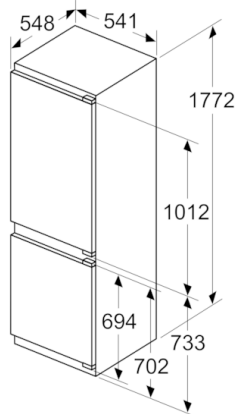

Serie | 4, Хладилник за вграждане с долен фризер, 177.2 x 54.1 cm KIV86VFE1

Измерване в мм