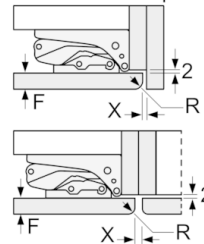

Измерване в мм

Препоръка размери отвор за плосък шарнир