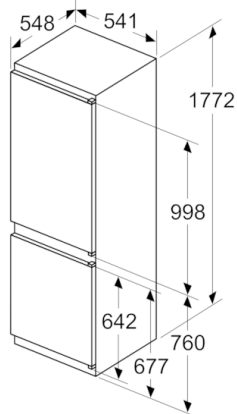

Размери

- Размери на уреда (В x Ш x Д): 177.2 cm x 54.1 cm x 54.8 cm
- Размери за вграждане (В x Ш x Д): 177.5 cm x 56.0 cm x 55.0 cm

Техническа информация

- Номинално напрежение: 220 - 240 V

Допълнителни принадлежности

- A**0006
- A**0015

Локални опции

- Въз основа на резултатите от 24-часов тест. Реалният разход зависи от използването/мястото на уреда

Среда и безопасност

Монтаж

Serie | 2, Хладилник за вграждане с долен фризер, 177.2 x 54.1 cm
KIV86NSF0

Измерване в мм

Посочените размери на вратата на кухненски уред важат за процеп на врата от 4 мм.

Измерване в мм