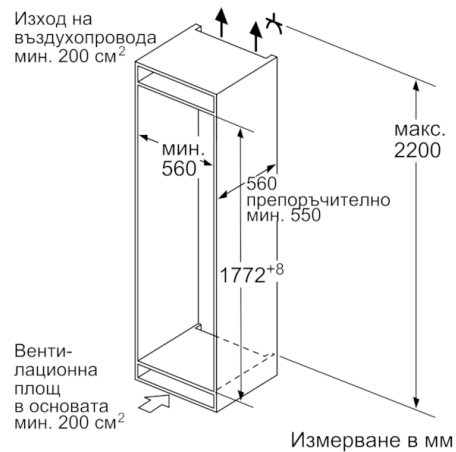

**Serie | 6, Хладилник за вграждане с долен фризер, 177.2 x 55.8 cm
KIS87AFE0**

Посочените размери на вратата на кухненски уред важат за процеп на врата от 4 мм.

Измерване в мм

Измерване в мм
Препоръка размери отвор за плосък шарнир