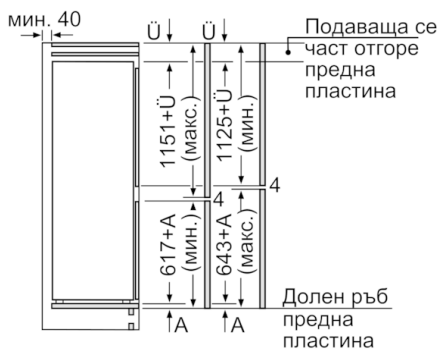

**Serie | 6, Хладилник за вграждане с долен фризер, 177.2 x 55.8 cm
KIS87AFE0**

Посочените размери на вратата на кухненски уред важат за процеп на врата от 4 мм.

Измерване в мм

Измерване в мм
Препоръка размери отвор за плосък шарнир