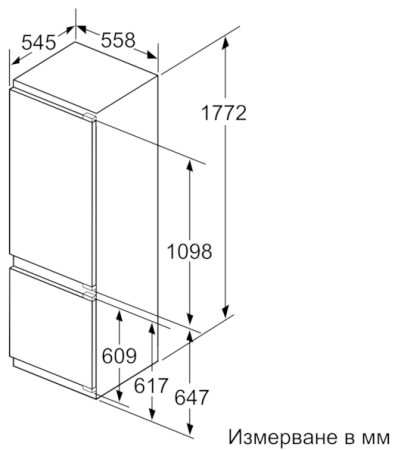

**Serie | 6, Хладилник за вграждане с долен фризер, 177.2 x 55.8 cm
KIS87AFE0**

Посочените размери на вратата на кухненски уред важат за процеп на врата от 4 мм.

Измерване в мм

Измерване в мм
Препоръка размери отвор за плосък шарнир