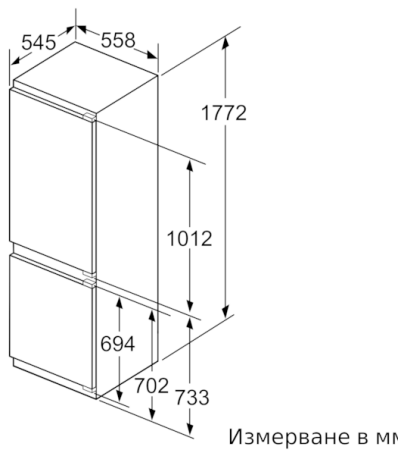

Размери

- Размери на уреда (В x Ш x Д): 177.2 cm x 55.8 cm x 54.5 cm
- Размери за вграждане (В x Ш x Д): 177.5 cm x 56.0 cm x 55.0 cm

Техническа информация

- Отваряне на вратата вдясно, може да бъде сменено
- Мощност: 90 W
- Номинално напрежение: 220 - 240 V
- Транспортни дръжки

Serie | 6, Хладилник за вграждане с долен фризер, 177.2 x 55.8 cm
KIS86AFE0

Посочените размери на вратата на шка ваят за фуга на вратата от 4 мм.
Размери в мм

Измерване в мм
Препоръка размери отвор за плосък шарнир