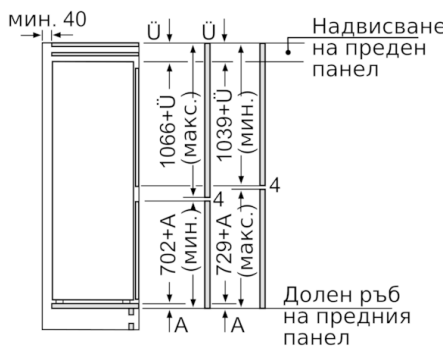

Serie | 6, Хладилник за вграждане с долен фризер, 177.2 x 55.8 cm
KIS86AFE0

Посочените размери на вратата на шка ваят за фуга на вратата от 4 мм.
Размери в мм

Измерване в мм
Препоръка размери отвор за плосък шарнир

F	R	X
16-19	0-3	2,5
20	0-1	3
	2-3	2,5
21	0-1	3
	2-3	2,5
22	0	4
	1	3,5
	2-3	3

Препоръчителните размери на отвора от таблицата трябва да се спазват, за да се гарантира отваряне без сблъсък на вратата на уреда и да се избегнат повреди по кухненския шкаф.