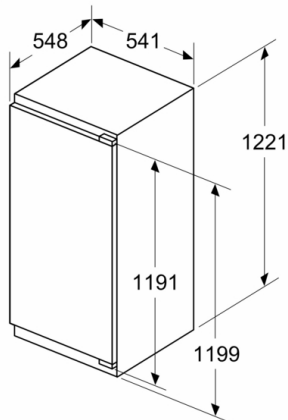

Система за свежест

- MultiBox: прозрачно чекмедже с вълнообразно дъно, идеално за съхранение на плодове и зеленчуци

Фризерна част

Размери

- Размери на уреда (В x Ш x Д): 122.1 cm x 54.1 cm x 54.8 cm
- Размери за вграждане (В x Ш x Д): 122.5 cm x 56.0 cm x 55.0 cm

Техническа информация

- Номинално напрежение: 220 - 240 V

Допълнителни принадлежности

- A**0006

Серия 4, Хладилник за вграждане, 122.5 x 56 cm, flat hinge KIR41VFE0

Измерване в мм

Измерване в мм

Измерване в мм
Препоръка размери отвор за плосък шарнир

	F	R	X
16-19	0-3	2,5	
	20	0-1	3
21	2-3	2,5	
	0-1	3	
22	2-3	2,5	
	0	4	
	1	3,5	
	2-3	3	

Препоръчителните размери на отвора от таблицата трябва да се спазват, за да се гарантира отваряне без сблъсък на вратата на уреда и да се избегнат повреди по кухненския шкаф.