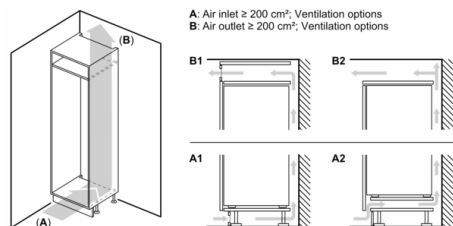

Система за свежест

- MultiBox: прозрачно чекмедже с вълнообразно дъно, идеално за съхранение на плодове и зеленчуци

Фризерна част

Размери

- Размери на уреда (В x Ш x Д): 122.1 cm x 54.1 cm x 54.8 cm
- Размери за вграждане (В x Ш x Д): 122.5 cm x 56.0 cm x 55.0 cm

Техническа информация

- Номинално напрежение: 220 - 240 V

Допълнителни принадлежности

- A**0006

Серия 4, Хладилник за вграждане, 122.5 x 56 cm, flat hinge KIR41VFE0

Измерване в мм

Измерване в мм

Измерване в мм
Препоръка размери отвор за плосък шарнир

	F	R	X
16-19	0-3	2,5	
	20	0-1	3
21	2-3	2,5	
	0-1	3	
22	2-3	2,5	
	0	4	
	1	3,5	
	2-3	3	

Препоръчителните размери на отвора от таблицата трябва да се спазват, за да се гарантира отваряне без сблъсък на вратата на уреда и да се избегнат повреди по кухненския шкаф.