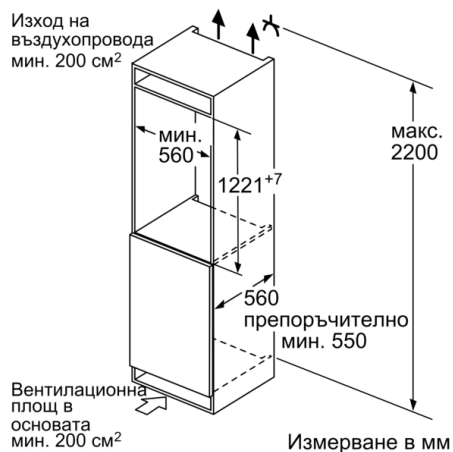

Клас на емисия на шум във въздуха: B

за вграждане/ свободностоящ: Вграден

Опции за панела на вратата: Възможни като аксесоар

височина: 1221 mm

Широчина на продукта: 541 mm

Дълбочина на уреда: 548 mm

р-ри на нишата за монтаж (В x Ш x Д): 1225.0 x 560 x 550 mm

Система за свежест

- MultiBox: прозрачно чекмедже с вълнообразно дъно, идеално за съхранение на плодове и зеленчуци

Фризерна част

Размери

- Размери на уреда (В x Ш x Д): 122.1 cm x 54.1 cm x 54.8 cm
- Размери за вграждане (В x Ш x Д): 122.5 cm x 56.0 cm x 55.0 cm

Техническа информация

- Номинално напрежение: 220 - 240 V

Допълнителни принадлежности

- A**0006

Серия 4, Хладилник за вграждане, 122.5 x 56 cm, flat hinge KIR41VFE0

Измерване в мм

Измерване в мм

Измерване в мм
Препоръка размери отвор за плосък шарнир

	F	R	X
16-19	0-3	2,5	
	20	0-1	3
21	2-3	2,5	
	0-1	3	
22	2-3	2,5	
	0	4	
	1	3,5	
	2-3	3	

Препоръчителните размери на отвора от таблицата трябва да се спазват, за да се гарантира отваряне без сблъсък на вратата на уреда и да се избегнат повреди по кухненския шкаф.