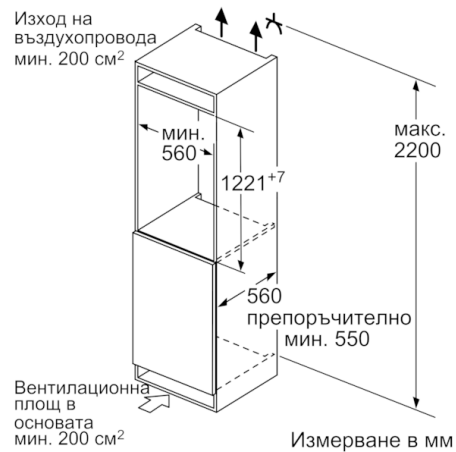

- 1 VitaFresh plus отделение с регулиране на влажността - съхранява витамините в плодове и зеленчуци до 2x по-дълго

Размери

- Размери на уреда (В x Ш x Д): 122.1 см x 55.8 см x 54.5 см
- Размери за вграждане (В x Ш x Д): 122.5 см x 56.0 см x 55.0 см

Техническа информация

- Отваряне на вратата вдясно, може да бъде сменено
- Мощност: 90 W
- Номинално напрежение: 220 - 240 V

Допълнителни принадлежности

- A**0006

Локални опции

- Въз основа на резултатите от 24-часов тест. Реалният разход зависи от използването/мястото на уреда

Среда и безопасност

Монтаж

Serie | 6, Хладилник за вграждане, 122.5 x 56 cm
KIR41AFF0

Измерване в мм

Измерване в мм

Измерване в мм

Измерване в мм
 Препоръка размери отвор за плосък шарнир

F	R	X
16-19	0-3	2,5
20	0-1	3
	2-3	2,5
21	0-1	3
	2-3	2,5
22	0	4
	1	3,5
	2-3	3