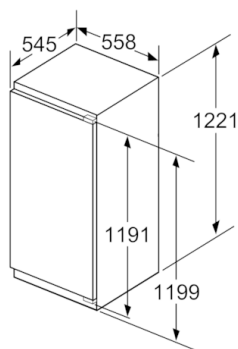

Среда и безопасност

Монтаж

Serie | 6, Хладилник за вграждане, 122.5 x 56 cm
KIR41AFF0

Измерване в мм

Измерване в мм

Измерване в мм

Измерване в мм
 Препоръка размери отвор за плосък шарнир

F	R	X
16-19	0-3	2,5
20	0-1	3
	2-3	2,5
21	0-1	3
	2-3	2,5
22	0	4
	1	3,5
	2-3	3

Препоръчителните размери на отвора от таблицата трябва да се спазват, за да се гарантира отваряне без сблъсък на вратата на уреда и да се избегнат повреди по кухненския шкаф.