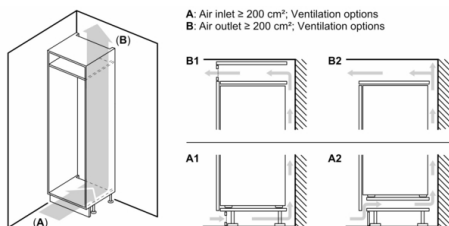

Измерване в мм
Препоръка размери отвор за плосък шарнир

F	R	X
16-19	0-3	2,5
20	0-1	3
	2-3	2,5
21	0-1	3
	2-3	2,5
22	0	4
	1	3,5
	2-3	3

Препоръчителните размери на отвора от таблицата трябва да се спазват, за да се гарантира отваряне без сблъсък на вратата на уреда и да се избегнат повреди по кухненския шкаф.