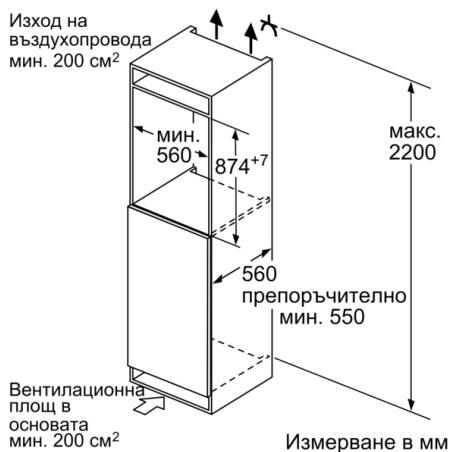

Измерване в мм