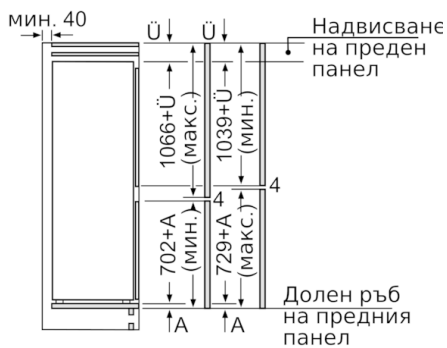

Serie | 8, Хладилник за вграждане с долен фризер, 177.2 x 55.8 cm
KIF86PFE0

Посочените размери на вратата на шка ваят за фуга на вратата от 4 мм.
Размери в мм

Измерване в мм
Препоръка размери отвор за плосък шарнир

F	R	X
16-19	0-3	2,5
20	0-1	3
	2-3	2,5
21	0-1	3
	2-3	2,5
22	0	4
	1	3,5
	2-3	3

Препоръчителните размери на отвора от таблицата трябва да се спазват, за да се гарантира отваряне без сблъсък на вратата на уреда и да се избегнат повреди по кухненския шкаф.