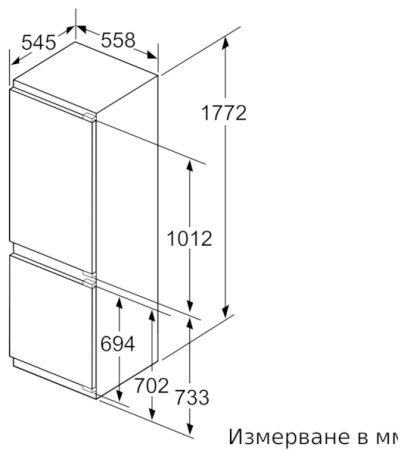

Serie | 8, Хладилник за вграждане с долен фризер, 177.2 x 55.8 cm
KIF86PFE0

Посочените размери на вратата на шка ваят за фуга на вратата от 4 мм.
Размери в мм

Измерване в мм
Препоръка размери отвор за плосък шарнир

F	R	X
16-19	0-3	2,5
20	0-1	3
	2-3	2,5
21	0-1	3
	2-3	2,5
22	0	4
	1	3,5
	2-3	3

Препоръчителните размери на отвора от таблицата трябва да се спазват, за да се гарантира отваряне без сблъсък на вратата на уреда и да се избегнат повреди по кухненския шкаф.