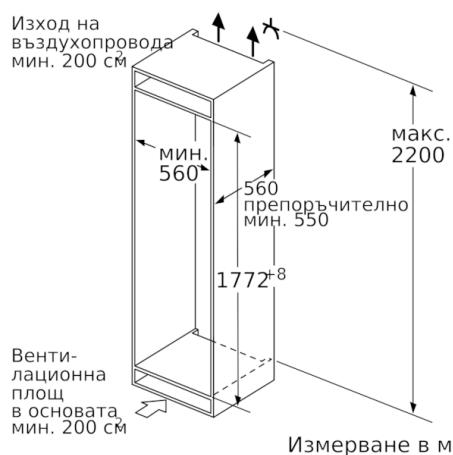

#### **Размери**

- Размери на уреда ( В x Ш x Д): 177.2 см x 55.8 см x 54.5 см
- Размери за вграждане (В x Ш x Д): 177.5 см x 56.0 см x 55.0 см

#### **Локални опции**

- Въз основа на резултатите от 24-часов тест. Реалният разход зависи от използването/мястото на уреда

#### **Среда и безопасност**

**Serie | 8, Хладилник за вграждане, 177.5 x 56 cm**  
**KIF81PFE0**

Измерване в мм

Измерване в мм

Измерване в мм

Максимално допустимо тегло на предните части на уреда

Монтираните врати на кухненски уреди, които превишават допустимото тегло, могат да доведат до повреди и до нарушаване на функцията на пантата.

пантите в мм:	несмекчена панта, врата в кг:	смекчена панта, врата в кг:
1500-1750	22	22

Измерване в мм  
 Препоръка размери отвор за плосък шарнир

F	R	X
16-19	0-3	2,5
20	0-1	3
	2-3	2,5
21	0-1	3
	2-3	2,5
22	0	4
	1	3,5
	2-3	3