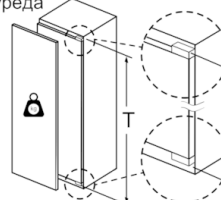

#### **Размери**

- Размери на уреда ( В x Ш x Д): 177.2 см x 55.8 см x 54.5 см
- Размери за вграждане (В x Ш x Д): 177.5 см x 56.0 см x 55.0 см

#### **Среда и безопасност**

**Serie | 8, Хладилник за вграждане, 177.5 x 56 cm**  
**KIF81PFE0**

Измерване в мм

Измерване в мм

Измерване в мм

Максимално допустимо тегло на предните части на уреда

Монтираните врати на кухненски уреди, които превишават допустимото тегло, могат да доведат до повреди и до нарушаване на функцията на пантата.

пантите в мм:	несмекчена панта, врата в кг:	смекчена панта, врата в кг:
1500-1750	22	22

Измерване в мм  
 Препоръка размери отвор за плосък шарнир

F	R	X
16-19	0-3	2,5
20	0-1	3
	2-3	2,5
21	0-1	3
	2-3	2,5
22	0	4
	1	3,5
	2-3	3