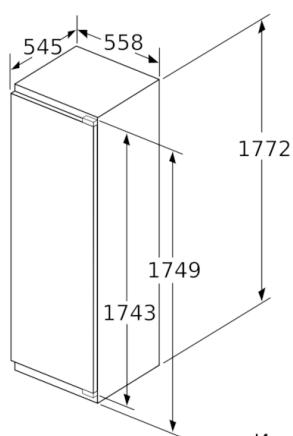

Serie | 8, Хладилник за вграждане, 177.5 x 56 cm
KIF81PFE0

Измерване в мм