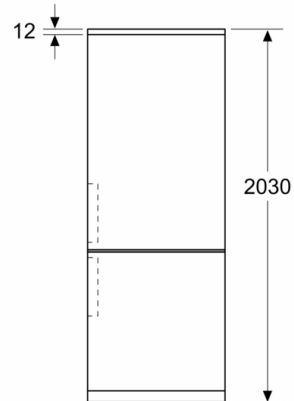

Измерване в мм