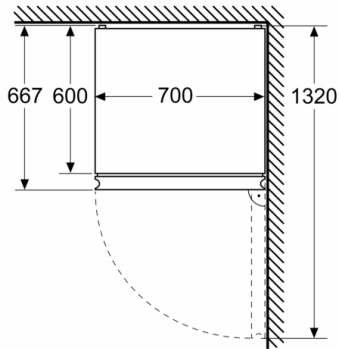

**Серия 6, Свободстоящ хладилник с
долен фризер, 203 x 70 см, Черно
KGN49LBCF**

Измерване в мм