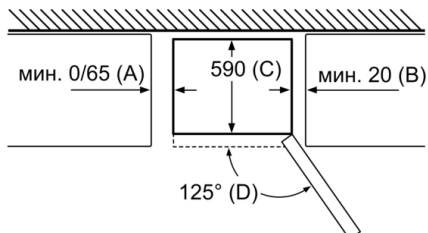

Размери

- Размери на уреда (В x Ш x Д): 203.0 см x 60.0 см x 66.0 см

Техническа информация

- Отваряне на вратата вдясно, може да бъде сменено
- Регулируеми предни крака, ролки отзад
- Мощност: 100 W
- Номинално напрежение: 220 - 240 V

Измерване в мм

Ако уредът се поставя директно към стената, всички чекмеджета могат да се изтеглят напълно.
* С и без външна дръжка.

Име на уред	A	B	C	D
KGN33, 36, 39, 46, 49	0/65	20	590	125
KGF39, 49	0/65	20	590	125

Размер А:

При модели с вертикално интегрирани дръжки за обикновено отваряне е нужно минимално разстояние от 65 мм.

Измерване в мм