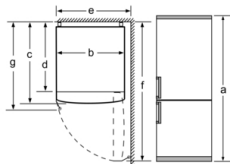

Serie | 4, Свободстоящ хладилник с долен фризер, 203 x 60 см, Инокс дизайн KGN39VLEB

Име на уред	a	b	c	d	e	f	g
KGN39/KGF39 (вътрешна дръжка)	2030	600	660	590	600	1210	660
KGN39/KGF39 (външна дръжка)	2030	600	660	590	640	1210	700

Технически данни	
a	Височина
b	Ширинa
c	Дълбочина при затворена врата, без дръжка
d	Дълбочина на шкафа
e	Ширинa при 90° отворена врата
f	Дълбочина при отворена врата
g	Дълбочина при затворена врата, с дръжка

Измерване в мм