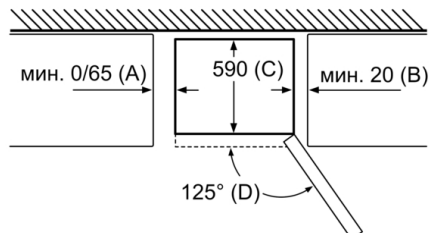

Име на уред	A	B	C	D
KGN33, 36, 39, 46, 49	0/65	20	590	125
KGF39, 49	0/65	20	590	125

Размер А:

При модели с вертикално интегрирани дръжки за обикновено отваряне е нужно минимално разстояние от 65 мм.

Измерване в мм