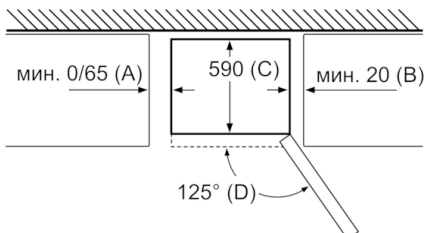

Размери

- Размери на уреда (В x Ш x Д): 203.0 см x 60.0 см x 66.0 см

Техническа информация

- Отваряне на вратата вдясно, може да бъде сменено
- Регулируеми предни крака, ролки отзад
- Мощност: 100 W
- Номинално напрежение: 220 - 240 V

Ако уредът се поставя директно към стената, всички чекмеджета могат да се изтеглят напълно.
* С и без външна дръжка.

Име на уред	A	B	C	D
KGN33, 36, 39, 46, 49	0/65	20	590	125
KGF39, 49	0/65	20	590	125

Размер А:
При модели с вертикално интегрирани дръжки за обикновено отваряне е нужно минимално разстояние от 65 мм.
Измерване в мм