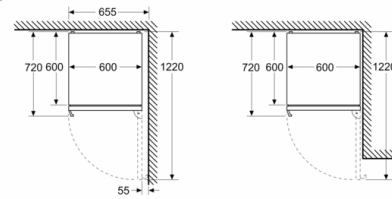

### **Размери**

- Размери на уреда ( В x Ш x Д): 203.0 cm x 60.0 cm x 66.5 cm

Измерване в мм

Измерване в мм

Измерване в мм

Измерване в мм