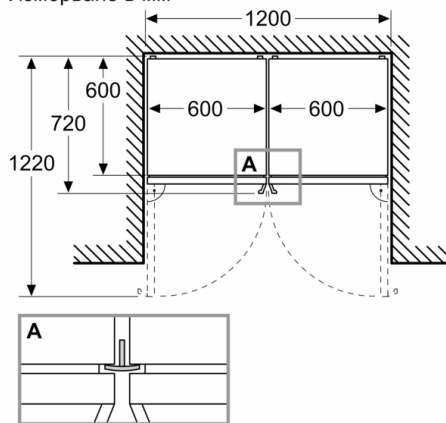

**Серия 6, Свободстоящ хладилник с долен фризер, 203 x 60 см, Неръждаема стомана (със защита от отпечатьци)
KGN39A1AT**

Измерване в мм