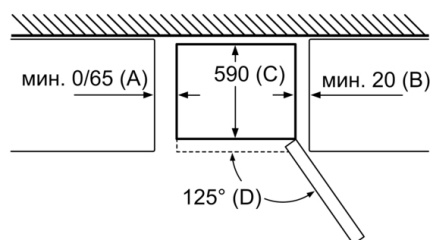

Размери

- Размери на уреда (В x Ш x Д): 186.0 cm x 60.0 cm x 66.0 cm

Техническа информация

- Отваряне на вратата вдясно, може да бъде сменено
- Регулируеми предни крака, ролки отзад
- Мощност: 100 W
- Номинално напрежение: 220 - 240 V

Среда и безопасност

Монтаж

Обща информация

- VarioZone - подвижни стъклени плотове за екстра много място
- Ръчно / автоматично активиране
- 4 рафта от закалено стъкло, от които 2 с възможност за регулиране на височината, 3 EasyAccess Shelf, изтеглящи се
- Равномерно замразяване във всички фризерни чекмеджета
- E
- Общ обем : 326 П
- Нетен обем хладилна част : 237 П
- Нетен обем фризерна част : 89 П
- Капацитет на замразяване 24h : 10 kg
- Годишно енергопотребление: 238
- Климатичен клас: SN-T
- yes
- Клас на емисията на въздушен шум : 39
- Време за повишаване на температурата : 13 h

Име на уред	A	B	C	D
KGN33, 36, 39, 46, 49	0/65	20	590	125
KGF39, 49	0/65	20	590	125

Размер А:

При модели с вертикално интегрирани дръжки за обикновено отваряне е нужно минимално разстояние от 65 мм.

Измерване в мм