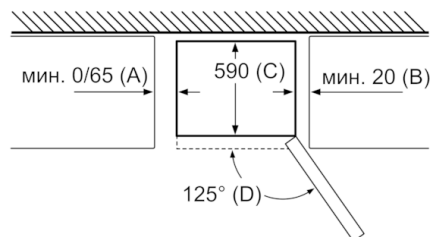

Serie | 2, Свободстоящ хладилник с долен фризер, 186 x 60 cm, Бяло KGN36NWEA

Име на уред	a	b	c	d	e	f	g
KGN36 (Вътрешна дръжка)	1860	600	660	590	600	1210	660
KGN36 (Външна дръжка)	1860	600	660	590	640	1210	700

Спецификация	
a	Височина
b	Ширина
c	Дълбочина със затворена врата, без дръжка
d	Дълбочина на шкафа
e	Ширина с отворена на до 90° врата
f	Дълбочина с отворена врата
g	Дълбочина със затворена врата, с дръжка

Измерване в мм

Име на уред	A	B	C	D
KGN33, 36, 39, 46, 49	0/65	20	590	125
KGF39, 49	0/65	20	590	125

Размер A:

При модели с вертикално интегрирани дръжки за обикновено отваряне е нужно минимално разстояние от 65 мм.

Измерване в мм