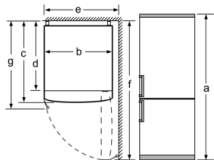

Serie | 2, Свободстоящ хладилник с долен фризер, 186 x 60 cm, Бяло KGN36NWEA

Име на уред	a	b	c	d	e	f	g
KGN36 (Вътрешна дръжка)	1860	600	660	590	600	1210	660
KGN36 (Външна дръжка)	1860	600	660	590	640	1210	700

Спецификация	
a	Височина
b	Ширина
c	Дълбочина със затворена врата, без дръжка
d	Дълбочина на шкафа
e	Ширина с отворена на до 90° врата
f	Дълбочина с отворена врата
g	Дълбочина със затворена врата, с дръжка

Измерване в мм