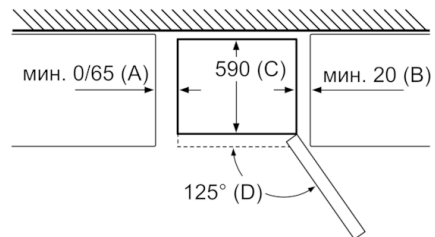

Име на уред	A	B	C	D
KGN33, 36, 39, 46, 49	0/65	20	590	125
KGF39, 49	0/65	20	590	125

Размер А:

При модели с вертикално интегрирани дръжки за обикновено отваряне е нужно минимално разстояние от 65 мм.

Измерване в мм