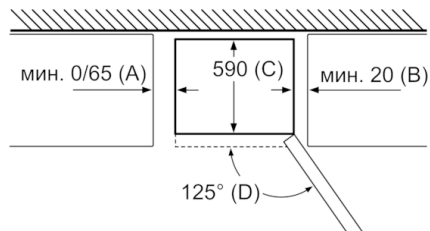

Фризерна част

Размери

- Размери на уреда (В x Ш x Д): 176.0 см x 60.0 см x 66.0 см

Техническа информация

- Отваряне на вратата вдясно, може да бъде сменено
- Регулируеми предни крака, ролки отзад
- Мощност: 100 W
- Номинално напрежение: 220 - 240 V

Име на уред	a	b	c	d	e	f	g
KGN33 (Вътрешна дръжка)	1760	600	660	590	600	1210	12

Описание
a Височина
b Ширина
c Дълбочина със затворена врата, без дръжка
d Дълбочина на шкафа
e Ширина с отворена на до 90° врата
f Дълбочина с отворена врата
g Въздушен отвор за монтаж в свободно място или шкаф за монтаж

Измерване в м

Име на уред	A	B	C	D
KGN33, 36, 39, 46, 49	0/65	20	590	125
KGF39, 49	0/65	20	590	125

Размер А:

При модели с вертикално интегрирани дръжки за обикновено отваряне е нужно минимално разстояние от 65 мм.