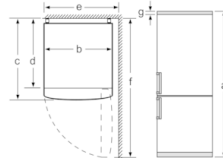

Фризерна част

Размери

- Размери на уреда (В x Ш x Д): 176.0 см x 60.0 см x 66.0 см

Техническа информация

- Отваряне на вратата вдясно, може да бъде сменено
- Регулируеми предни крака, ролки отзад
- Мощност: 100 W
- Номинално напрежение: 220 - 240 V

Serie | 2, Свободстоящ хладилник с долен фризер, 176 x 60 cm, Инокс дизайн KGN33NLEB

Ако уредът се поставя директно към стената, всички чекмеджета могат да се изтеглят напълно.
* С и без външна дръжка.

Име на уред	a	b	c	d	e	f	g
KGN33 (Вътрешна дръжка)	1760	600	660	590	600	1210	12

Описание
a Височина
b Ширина
c Дълбочина със затворена врата, без дръжка
d Дълбочина на шкафа
e Ширина с отворена на до 90° врата
f Дълбочина с отворена врата
g Въздушен отвор за монтаж в свободно място или шкаф за монтаж

Измерване в м

Име на уред	A	B	C	D
KGN33, 36, 39, 46, 49	0/65	20	590	125
KGF39, 49	0/65	20	590	125

Размер А:

При модели с вертикално интегрирани дръжки за обикновено отваряне е нужно минимално разстояние от 65 мм.