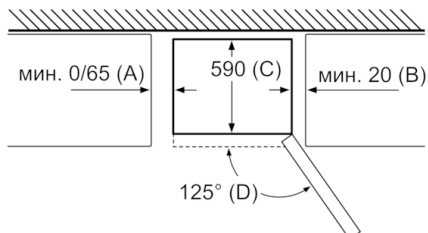

Име на уред	a	b	c	d	e	f	g	h
КGN39/КGF39 (Вътрешна дръжка)	2030	600	660	590	600	1210	660	12
КGN39/КGF39 (Външна дръжка)	2030	600	660	590	640	1210	700	12

Описание
a Височина
b Ширина
c Дълбочина при затворена врата без дръжка
d Дълбочина на шкафа
e Ширина при 90° отворена врата
f Дълбочина при отворена врата
g Дълбочина при затворена врата с дръжка
h Въздушен отвор за монтаж в ниша или шкаф за монтаж

Измерване в м

Име на уред	A	B	C	D
КGN33, 36, 39, 46, 49	0/65	20	590	125
КGF39, 49	0/65	20	590	125

Размер А:
При модели с вертикално интегрирани дръжки за обикновено отваряне е нужно минимално разстояние от 65 мм.
Измерване в мм