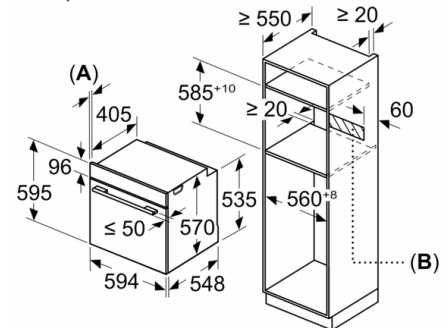

#### Техническа информация:

- Дължина на кабела на ел. мрежа: 120 cm
- Номинална мощност: 3.6 kW
- Клас на енергийна ефективност (съгл. EU Nr. 65/2014): A(в скала за енергийна ефективност от A+++ до D)  
Енергиен разход на цикъл в конвенционален режим:0.99 kWh  
Енергиен разход на цикъл в режим циркулация:0.81 kWh  
Брой на отделенията: 1 Топлинен източник: електрически  
Обем:71 л

#### Размери:

- Размери на уреда ( В x Ш x Д): 595 мм x 594 мм x 548 мм
- Размери на нишата (В x Ш x Д): 560 мм - 568 мм x 585 мм - 595 мм x 550 мм
- Моля, имайте предвид размерите за вграждане, които са показани на чертежа за монтаж

### Измерване в мм

**A:** 19,5 мм  
**B:** Място за свързване на уреда 320 x 115 мм