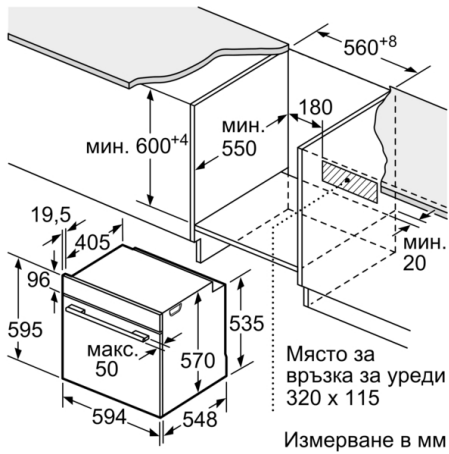

Серия 6, Фурна за вграждане, 60 x 60 cm HBT278BV0