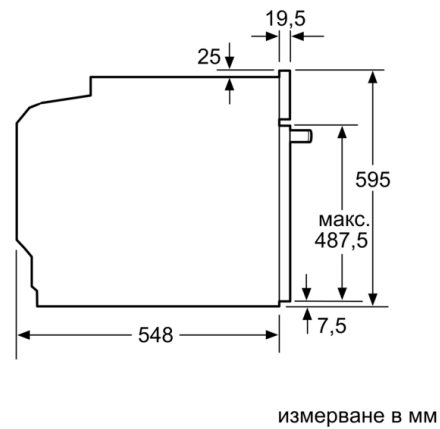

Серия 6, Фурна за вграждане, 60 x 60 cm HBT278BV0