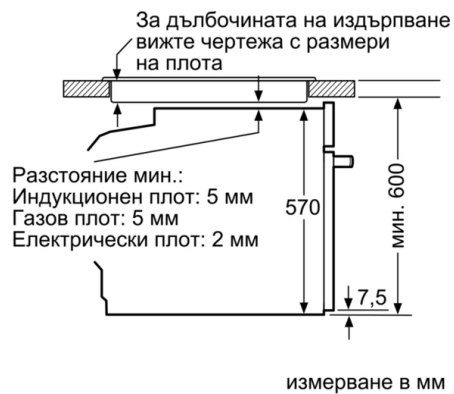

#### Техническа информация:

- Дължина на кабела на ел. мрежа: 120 cm
- Номинална мощност: 3.6 kW
- Клас на енергийна ефективност (съгл. EU Nr. 65/2014): A(в скала за енергийна ефективност от A+++ до D)  
Енергиен разход на цикъл в конвенционален режим:0.99 kWh  
Енергиен разход на цикъл в режим циркулация:0.81 kWh  
Брой на отделенията: 1 Топлинен източник: електрически  
Обем:71 л

#### Размери:

- Размери на уреда ( В x Ш x Д): 595 мм x 594 мм x 548 мм
- Размери на нишата (В x Ш x Д): 560 мм - 568 мм x 585 мм - 595 мм x 550 мм
- Моля, имайте предвид размерите за вграждане, които са показани на чертежа за монтаж

### Измерване в мм

**A:** 19,5 мм  
**B:** Място за свързване на уреда 320 x 115 мм