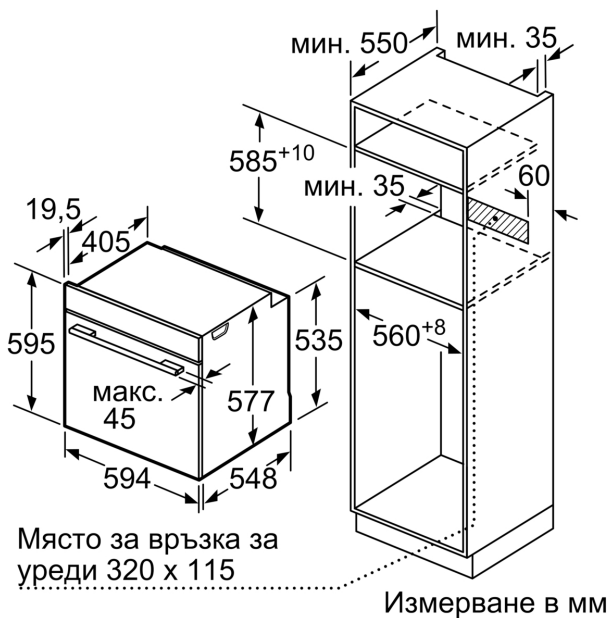

### Техническа информация:

- Дължина на кабела на ел. мрежа: 120 cm
- Номинално напрежение: 220 - 240 V
- Общ свързан електрически товар: 3.6 KW
- Клас на енергийна ефективност (съгл. EU Nr. 65/2014): A+(в скала за енергийна ефективност от A+++ до D)
- Енергиен разход на цикъл в конвенционален режим: 0.87 kWh
- Енергиен разход на цикъл в режим циркулация: 0.69 kWh
- Брой на отделенията: 1
- Топлинен източник: електрически
- Обем: 71 л

### Размери:

- Размери на уреда ( В x Ш x Д): 595 мм x 594 мм x 548 мм
- Размери на нишата (В x Ш x Д): 585 мм - 595 мм x 560 мм - 568 мм x 550 мм
- Моля, имайте предвид размерите за вграждане, които са показани на чертежа за монтаж

**Серия 8, Фурна за вграждане, 60 x 60 см, Черно  
HVG7764B1**

Монтиране на два уреда един над друг  
Обмен въздух

A: Вход за въздух  $\geq 200 \text{ cm}^2$

измерване в мм

Ако уредът се монтира под плот, трябва да се спазва следната дебелина на работния плот (респ. вкл. долната конструкция).

Тип плот	мин. дебелина на работния плот	
	изпъкнал	изравнен
Индукционен плот	37 мм	38 мм
Цял индукционен плот	47 мм	48 мм
Газов плот	30 мм	38 мм
Електрически плот	27 мм	30 мм