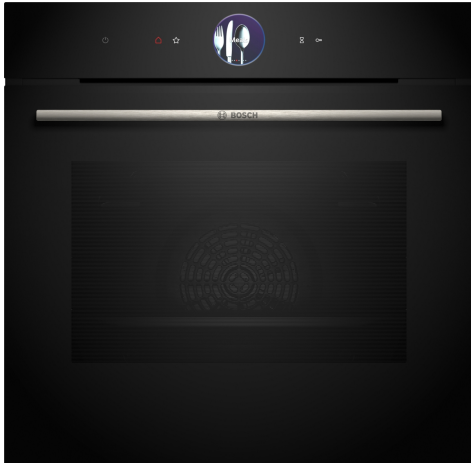

**Серия 8, Фурна за вграждане, 60 x 60 cm, Черно HBG7764B1**

**Фурната за вграждане с дигитален контролен пръстен и TFT сензорен дисплей, функция Assist - оптимизирани автоматични програми, Air Fry, PerfectBake Plus, PerfectRoast Plus и управление чрез приложението Home Connect.**

- **Дигитален контролен пръстен:** удобен и иновативен начин за избор на настройки на фурната.
- **Сензорен екран TFT Plus – безупречно управление с дигитален контролен пръстен от ново поколение и вече по-голям сензорен TFT дисплей**
- **4D Hotair:** равномерно разпределение на топлината за перфектни резултати – на всяко ниво.
- **Деликатен горещ въздух:** пести енергия по време на печене.
- **Функция за хрупкави ястия Crisp – за още по-хрупкав вкус.**

**Включени аксесоари**

1 x тава за печене Air Fry

**Допълнителни аксесоари**

HEZ327000	Каменна плоча за печене
HEZ32WA00	безжична сонда за месо
HEZ530000	Половин тава
HEZ532010	Универсална тава, незалепващо керамично
HEZ629070	Грил тава
HEZ638070	1 телескопична релса, за всички нива

### Функции за готвене

- Фурна с 14 програми на готвене: 4D горещ въздух, горно/долно нагряване, Грил с циркулация на горещ въздух, Грил за цялата повърхност, VariO-грил за малка повърхност, нагряване „Пица“, долно нагряване, готвене при ниска температура, размразяване, затопляне на съдове, поддържане на температура, Горещ въздух деликатно, горно/ долно нагряване леко, Air fry
- Регулиране на температурата от 30 °C - 300 °C
- Обем: 71 л