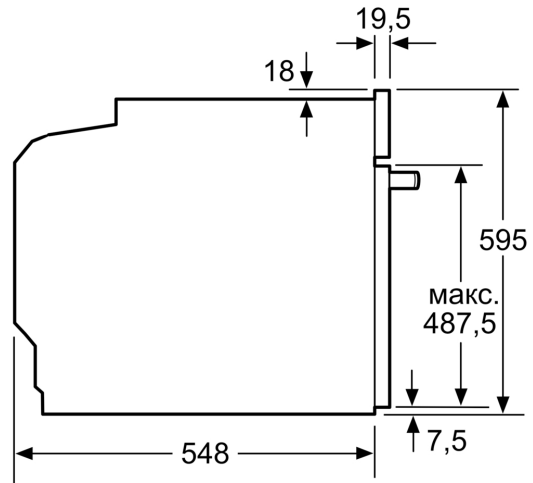

измерване в мм