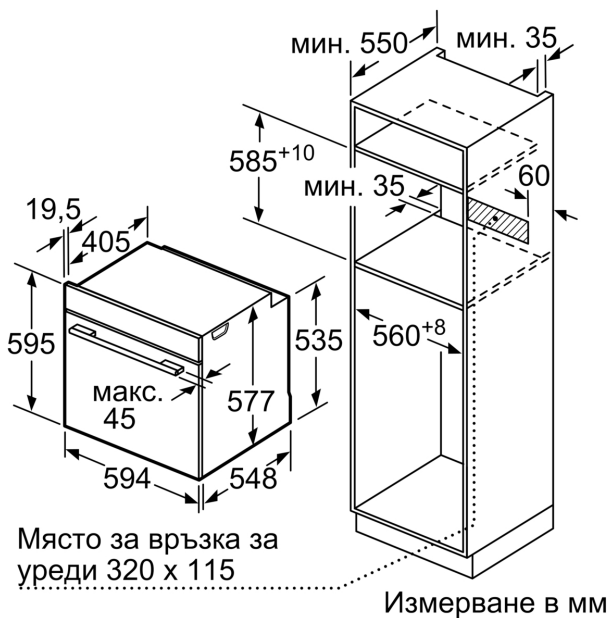

Техническа информация

за вграждане/ свободностоящ: За вграждане
 Интегрирана система за почистване: .. Пиролитичен+Хидролитичен
 р-ри на нишата за монтаж (В x Ш x Д): 585-595 x 560-568 x 550 mm
 Размери на уреда:595x594x548 mm
 размери на опакован уред (В x Ш x Д): 670x670x680 mm
 Материал на панела за управление: Стъкло
 Материал на вратата: стъкло
 Нето тегло:37.3 kg
 Използваем обем на раб. камера 1: 71 l
 Типове нагряване: . Размразяване, Air fry, Грил по цялата ширина, Hotair gentle, Горещ въздух, Грил на половината ширина, Традиционно нагряване, Conventional heat gentle, Настройки за пица, готвене при ниска температура, Долно нагряване, Грил с циркулация на въздуха, предварително затопляне, поддържане на температура
 Дължина на захранващия кабел: 120 cm
 EAN код:4242005326563
 Брой на работните камери (2010/30/EC):1
 Клас на енергийна ефективност (2010/30/EC): A+
 Консумация на енергия конвенционално (2010/30/EC):0.87 kWh/цикъл
 Консумация на енергия при принудена конвекция на въздуха (2010/30/EC): 0.69 kWh/цикъл
 Индекс за енергийна ефективност (2010/30/EC): 81.2 %
 Мощност:3600 W
 Ток:16 A
 Напрежение:220-240 V
 Честота: 50; 60 Hz
 Вид щепсел: Gardy щепсел със заземяване
 Включени аксесоари:1 x тава за печене Air Fry

Размери:

- Размери на уреда (В x Ш x Д): 595 mm x 594 mm x 548 mm
- Размери на нишата (В x Ш x Д): 585 mm - 595 mm x 560 mm - 568 mm x 550 mm
- Моля, имайте предвид размерите за вграждане, които са показани на чертежа за монтаж

**Серия 8, Фурна за вграждане, 60 x 60 см, Черно
HVG7741B1**

Монтиране на два уреда един над друг
Обмен въздух

A: Вход за въздух $\geq 200 \text{ cm}^2$

измерване в мм

Ако уредът се монтира под плот, трябва да се спазва следната дебелина на работния плот (респ. вкл. долната конструкция).

Тип плот	мин. дебелина на работния плот	
	изпъкнал	изравнен
Индукционен плот	37 мм	38 мм
Цял индукционен плот	47 мм	48 мм
Газов плот	30 мм	38 мм
Електрически плот	27 мм	30 мм