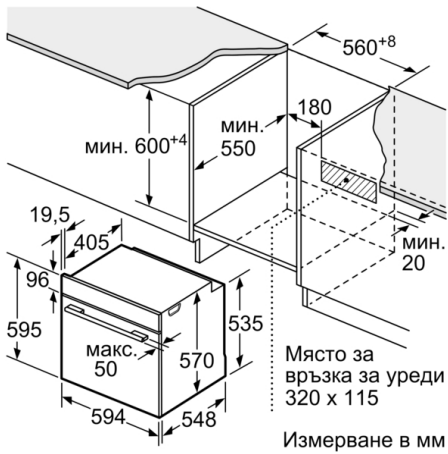

**Серия 6, Фурна за вграждане, 60 x 60 cm,
Черно
HBG5780B0**