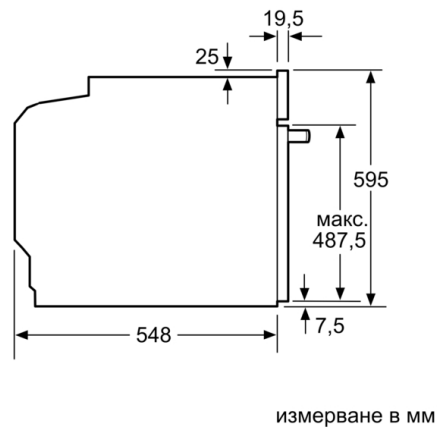

**Серия 6, Фурна за вграждане, 60 x 60 cm,
Черно
HBG5780B0**