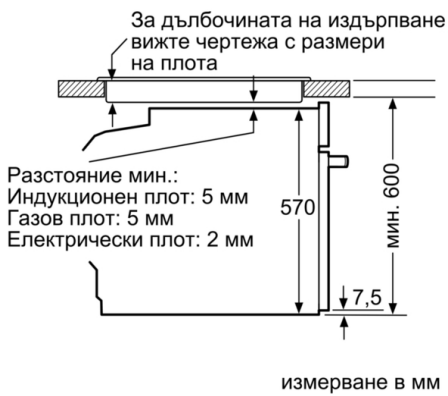

Монтаж с плот.