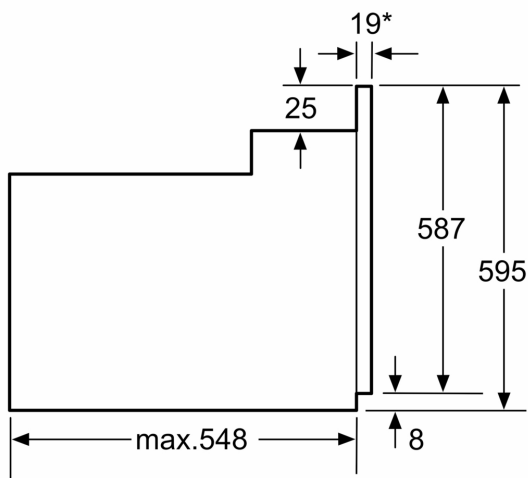

- Дължина на кабела на ел. мрежа: 120 cm
- Номинално напрежение: 220 - 240 V
- Общ свързан електрически товар: 3.3 KW
- Клас на енергийна ефективност (съгл. EU Nr. 65/2014): A(в скала за енергийна ефективност от A+++ до D)
- Енергиен разход на цикъл в конвенционален режим: 0.98 kWh
- Енергиен разход на цикъл в режим циркулация: 0.79 kWh
- Брой на отделенията: 1
- Топлинен източник: електрически
- Обем: 66 л

Серия 2, 60 x 60 см, Черно
HBF134EB2

* 20 мм за метални бленди

Измерване в мм

* 20 мм за метални бленди

Измерване в мм

* 20 mm for metal fascias

Dimensions in mm