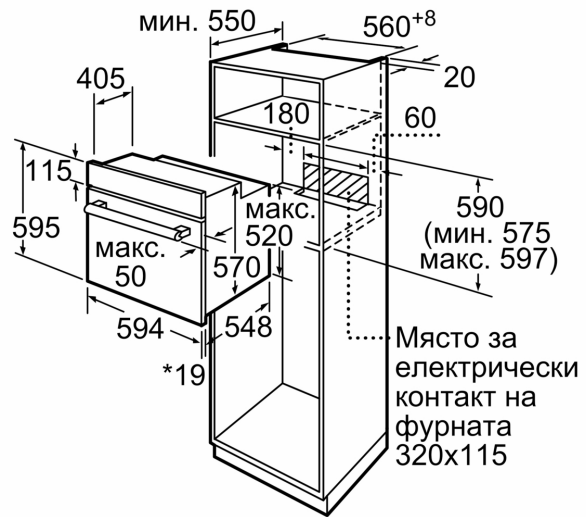

* 20 мм за метални бленди

Измерване в мм