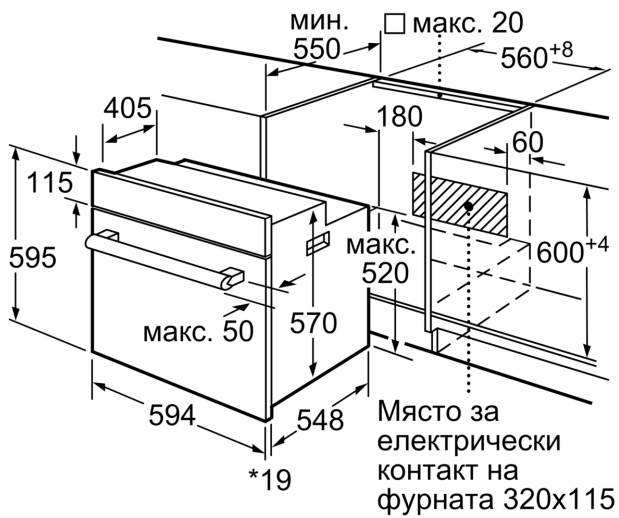

Серия 2, 60 x 60 см, Черно
HBF134EB2

* 20 мм за метални бленди

Измерване в мм