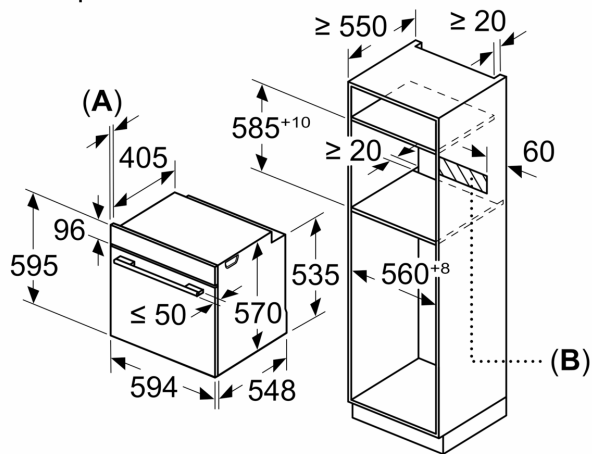

Размери:

- Размери на уреда (В x Ш x Д): 595 мм x 594 мм x 548 мм
- Размери на нишата (В x Ш x Д): 560 мм - 568 мм x 585 мм - 595 мм x 550 мм
- Моля, имайте предвид размерите за вграждане, които са показани на чертежа за монтаж

Техническа информация:

- Дължина на кабела на ел. мрежа: 120 cm
- Номинална мощност: 3.6 kW
- Клас на енергийна ефективност (съгл. EU Nr. 65/2014): A(в скала за енергийна ефективност от A+++ до D)
- Енергиен разход на цикъл в конвенционален режим: 0.99 kWh

**Серия 4, Фурна за вграждане, 60 x 60 см, Неръждаема стомана
HBA372ES0**

Измерване в мм

A: 19,5 мм

B: Място за свързване на уреда 320 x 115 мм

Монтаж с плот.