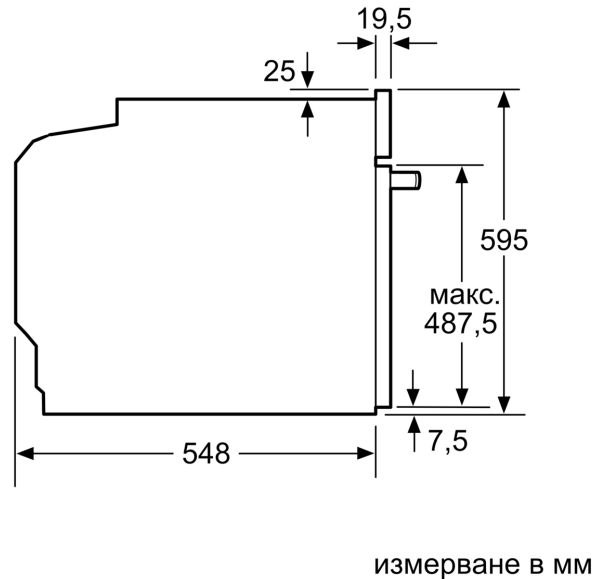

Техническа информация

за вграждане/ свободностоящ: Вграден
Интегрирана система за почистване: .. Пиролитичен+Хидролитичен
р-ри на нишата за монтаж (В x Ш x Д): 585-595 x 560-568 x 550 mm
размери на уреда: 595 x 594 x 548 mm
размери на опакован уред (В x Ш x Д): 675 x 690 x 660 mm
Материал на панела за управление: Неръждаема стомана
Материал на вратата: стъкло
Нето тегло: 37.1 kg
Използваем обем на раб. камера 1: 71 l
Метод на готвене:Грил по цялата ширина, Hotair gentle, Горещ въздух, Традиционно нагряване, Настройки за пица, Долно нагряване, Грил с циркулация на въздуха
Материал на първа работна камера: Друг
контрол на температурата: електронно
брой лампи: 1
Дължина на захранващия кабел: 120.0 cm
EAN код: 4242005356744
Брой на работните камери (2010/30/ЕС): 1
Клас на енергийна ефективност (2010/30/ЕС): А
Консумация на енергия конвенционално (2010/30/ЕС): 0.99 kWh/цикъл
Консумация на енергия при принудена конвекция на въздуха (2010/30/ЕС): 0.81 kWh/цикъл
Индекс за енергийна ефективност (2010/30/ЕС): 95.3 %
Мощност: 3600 W
Ток: 16 A
Напрежение: 220-240 V
Честота: 50; 60 Hz
Вид щепсел: Gardy щепсел със заземяване

Размери:

- Размери на уреда (В x Ш x Д): 595 мм x 594 мм x 548 мм
- Размери на нишата (В x Ш x Д): 560 мм - 568 мм x 585 мм - 595 мм x 550 мм
- Моля, имайте предвид размерите за вграждане, които са показани на чертежа за монтаж

Техническа информация:

- Дължина на кабела на ел. мрежа: 120 cm
- Номинална мощност: 3.6 kW
- Клас на енергийна ефективност (съгл. EU Nr. 65/2014): A(в скала за енергийна ефективност от A+++ до D)
- Енергиен разход на цикъл в конвенционален режим: 0.99 kWh

**Серия 4, Фурна за вграждане, 60 x 60 см, Неръждаема стомана
HBA372ES0**

Измерване в мм

A: 19,5 мм

B: Място за свързване на уреда 320 x 115 мм

Монтаж с плот.