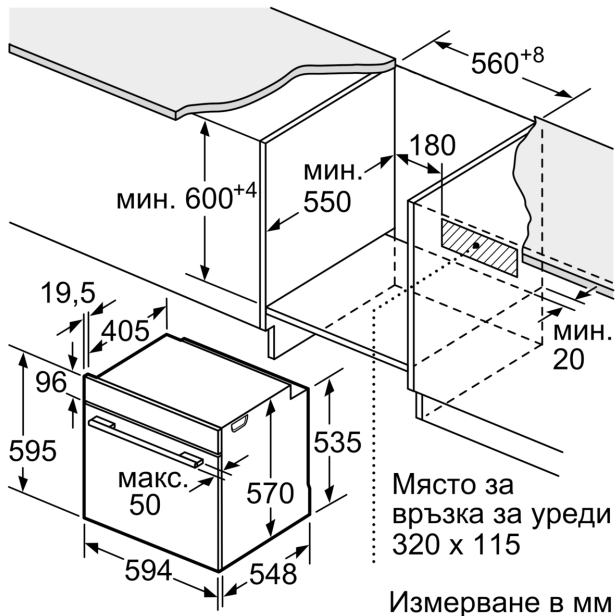

Размери:

- Размери на уреда (В x Ш x Д): 595 мм x 594 мм x 548 мм
- Размери на нишата (В x Ш x Д): 560 мм - 568 мм x 585 мм - 595 мм x 550 мм
- Моля, имайте предвид размерите за вграждане, които са показани на чертежа за монтаж

Акcesoари

- M**0176, M**0203

Околна среда и сигурност

- Студена врата макс. 30°C
- (измерване при 180°C температура на фурната / начин на загаряване: горно/долно след 1 час в средата на стъклото)
- Ниска температура на вратата по време на пиролитично почистване
- 4 Бр. остъклена CoolTouch врата
- Заклучване на вратата електронно
- Заклучване за защита от деца с индивидуална настройка
Защитно автоматично изключване Стартов бутон

Техническа информация:

- Дължина на кабела на ел. мрежа: 120 cm
- Номинална мощност: 3.6 kW
- Клас на енергийна ефективност (съгл. EU Nr. 65/2014): A(в скала за енергийна ефективност от A+++ до D)
- Енергиен разход на цикъл в конвенционален режим: 0.99 kWh

**Серия 4, Фурна за вграждане, 60 x 60 см, Неръждаема стомана
HBA372ES0**

Измерване в мм

A: 19,5 мм

B: Място за свързване на уреда 320 x 115 мм

Монтаж с плот.