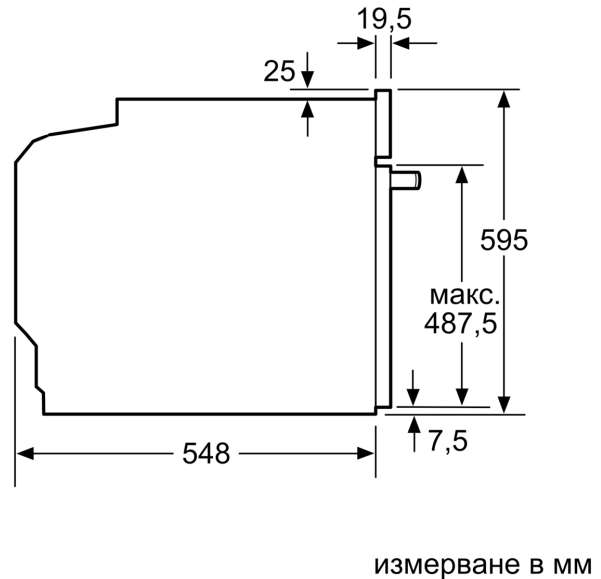

**Серия 4, Фурна за вграждане, 60 x 60 см, Черно
HBA372EB0**