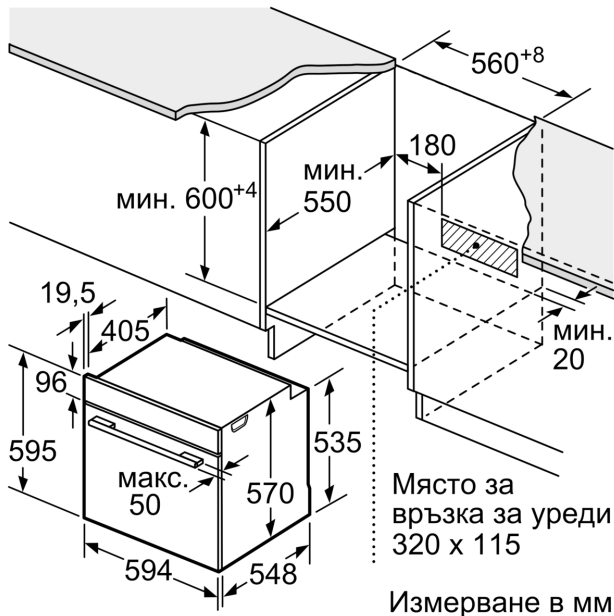

#### Техническа информация:

- Дължина на кабела на ел. мрежа: 120 см
- Номинална мощност: 3.6 kW
- Клас на енергийна ефективност (съгл. EU Nr. 65/2014): A(в скала за енергийна ефективност от A+++ до D)
- Енергиен разход на цикъл в конвенционален режим:0.99 kWh

#### Размери:

- Размери на уреда ( В x Ш x Д): 595 мм x 594 мм x 548 мм
- Размери на нишата (В x Ш x Д): 560 мм - 568 мм x 585 мм - 595 мм x 550 мм
- Моля, имайте предвид размерите за вграждане, които са показани на чертежа за монтаж

**Серия 4, Фурна за вграждане, 60 x 60 см, Черно  
HBA372EB0**

Измерване в мм

**A:** 19,5 мм

**B:** Място за свързване на уреда 320 x 115 мм

Монтаж с плот.