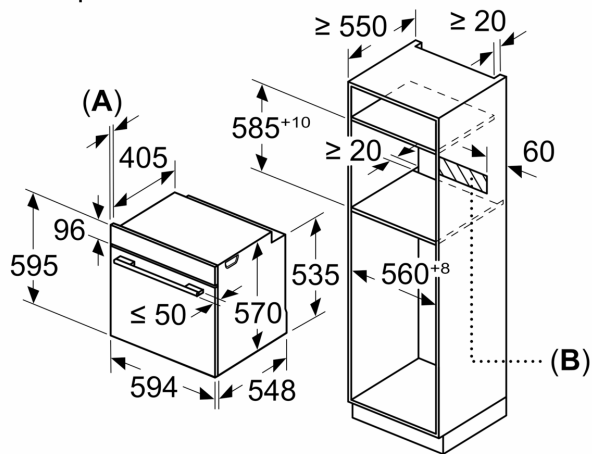

#### Размери:

- Размери на уреда ( В x Ш x Д): 595 мм x 594 мм x 548 мм
- Размери на нишата (В x Ш x Д): 560 мм - 568 мм x 585 мм - 595 мм x 550 мм
- Моля, имайте предвид размерите за вграждане, които са показани на чертежа за монтаж

**Серия 4, Фурна за вграждане, 60 x 60 см, Черно  
HBA372EB0**

Измерване в мм

**A:** 19,5 мм

**B:** Място за свързване на уреда 320 x 115 мм

Монтаж с плот.