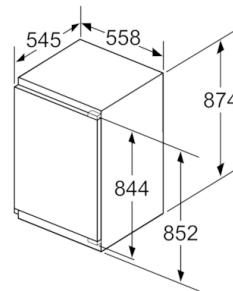

Размери

- Размери за вграждане (В x Ш x Д): 88.0 см x 56.0 см x 55.0 см
- Размери на уреда (В x Ш x Д): 87.4 см x 55.8 см x 54.5 см

Акcesoари

- V**0005

Допълнителни акcesoари

- KFZ20AX0, KFZ20SX0

Локални опции

- Въз основа на резултатите от 24-часов тест. Реалният разход зависи от използването/мястото на уреда

**Serie | 6, Фризер за вграждане, 87.4 x 55.8
cm
GIV21AFE0**

Измерване в мм

Измерване в мм

Измерване в мм

Измерване в мм
Препоръка размери отвор
за плосък шарнир

F	R	X
16-19	0-3	2,5
20	0-1	3
	2-3	2,5
21	0-1	3
	2-3	2,5
22	0	4
	1	3,5
	2-3	3

Препоръчителните размери на отвора от таблицата трябва да се спазват, за да се гарантира отваряне без сблъсък на вратата на уреда и да се избегнат повреди по кухненския шкаф.