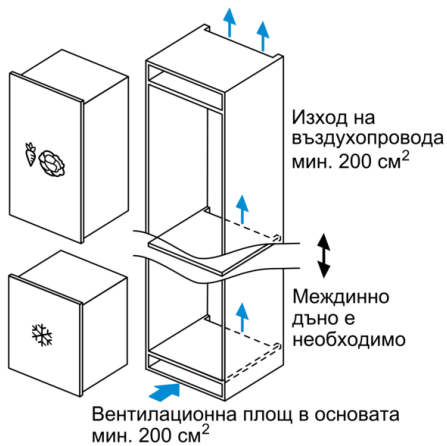

Фризерна част

- 3 бр. прозрачно отделение за замразени продукти, от които 1 BigBox

Техническа информация

- Отваряне на вратата вдясно, може да бъде сменено
- Мощност: 90 W
- Номинално напрежение: 220 - 240 V

Размери

- Размери за вграждане (В x Ш x Д): 88.0 см x 56.0 см x 55.0 см
- Размери на уреда (В x Ш x Д): 87.4 см x 55.8 см x 54.5 см

Акcesoари

- V**0005

Допълнителни акcesoари

- KFZ20AX0, KFZ20SX0

Локални опции

- Въз основа на резултатите от 24-часов тест. Реалният разход зависи от използването/мястото на уреда

**Serie | 6, Фризер за вграждане, 87.4 x 55.8
cm
GIV21AFE0**

Измерване в мм

Измерване в мм

Измерване в мм

Измерване в мм
Препоръка размери отвор
за плосък шарнир

F	R	X
16-19	0-3	2,5
20	0-1	3
	2-3	2,5
21	0-1	3
	2-3	2,5
22	0	4
	1	3,5
	2-3	3

Препоръчителните размери на отвора от таблицата трябва да се спазват, за да се гарантира отваряне без сблъсък на вратата на уреда и да се избегнат повреди по кухненския шкаф.