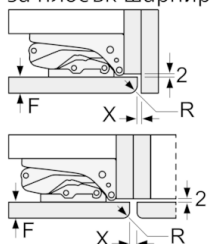

Размери

- Размери за вграждане (В x Ш x Д): 88.0 см x 56.0 см x 55.0 см
- Размери на уреда (В x Ш x Д): 87.4 см x 55.8 см x 54.5 см

Акcesoари

- V**0005

Допълнителни акcesoари

- KFZ20AX0, KFZ20SX0

Локални опции

- Въз основа на резултатите от 24-часов тест. Реалният разход зависи от използването/мястото на уреда

**Serie | 6, Фризер за вграждане, 87.4 x 55.8
cm
GIV21AFE0**

Измерване в мм

Измерване в мм

Измерване в мм

Измерване в мм
Препоръка размери отвор
за плосък шарнир

F	R	X
16-19	0-3	2,5
20	0-1	3
	2-3	2,5
21	0-1	3
	2-3	2,5
22	0	4
	1	3,5
	2-3	3

Препоръчителните размери на отвора от таблицата трябва да се спазват, за да се гарантира отваряне без сблъсък на вратата на уреда и да се избегнат повреди по кухненския шкаф.