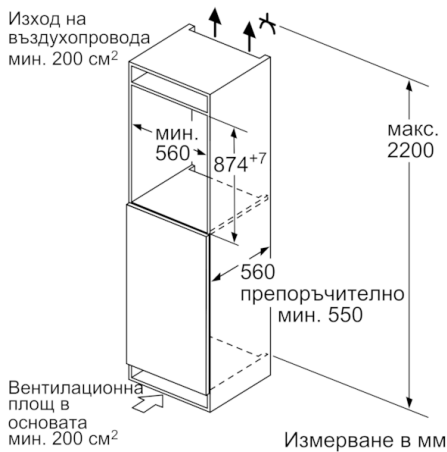

Фризерна част

- 3 бр. прозрачно отделение за замразени продукти, от които 1 BigBox

Техническа информация

- Отваряне на вратата вдясно, може да бъде сменено
- Мощност: 90 W
- Номинално напрежение: 220 - 240 V

Размери

- Размери за вграждане (В x Ш x Д): 88.0 см x 56.0 см x 55.0 см
- Размери на уреда (В x Ш x Д): 87.4 см x 55.8 см x 54.5 см

Акcesoари

- V**0005

Допълнителни акcesoари

- KFZ20AX0, KFZ20SX0

Локални опции

- Въз основа на резултатите от 24-часов тест. Реалният разход зависи от използването/мястото на уреда

**Serie | 6, Фризер за вграждане, 87.4 x 55.8
cm
GIV21AFE0**

Измерване в мм

Измерване в мм

Измерване в мм

Измерване в мм
Препоръка размери отвор
за плосък шарнир

F	R	X
16-19	0-3	2,5
20	0-1	3
	2-3	2,5
21	0-1	3
	2-3	2,5
22	0	4
	1	3,5
	2-3	3

Препоръчителните размери на отвора от таблицата трябва да се спазват, за да се гарантира отваряне без сблъсък на вратата на уреда и да се избегнат повреди по кухненския шкаф.