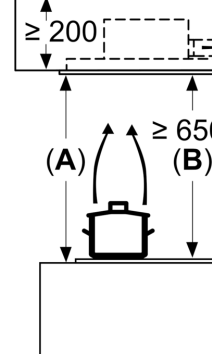

Серия 6, Островен аспиратор, 90 см, Неръждаема стомана DRC96AQ50

Не монтирайте до плоскост или по същите материали на открито. Използвайте подходяща опора и закрепете здраво в бетон.

Измерване в mm

Изходът на вентилационната система завърти във всички посоки.

Измерване в mm
Изпускан въздух

A: Оптимално при диаметър >= 200 mm
B: От горния ръб на доставката

Измерване в mm
Циркулиран въздух

A: Оптимално при диаметър >= 200 mm
B: От горния ръб на доставката
C: Свързващ елемент в кръгъл канал на доставката

Измерване в mm
Циркулиран въздух

A: Оптимално при диаметър >= 200 mm
B: От горния ръб на доставката
C: Свързващ елемент в кръгъл канал на доставката