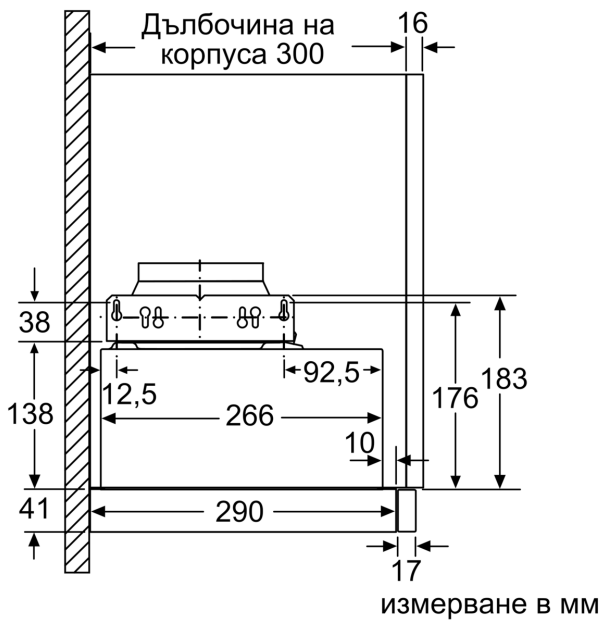

#### Информация за планиране и инсталиране

- Размери (ВxШxД): 203 x 598 x 290 mm
- Размери за вграждане (ВxШxД): 162 x 526 x 290 mm
- За въздуховод с  $\varnothing$  150 mm ( $\varnothing$  120 mm приложена)

- С възвратен клапан
- Дължина на захранващия кабел: 1.75 m
- Телескопично изтегляне без декоративни ленти (декоративни ленти се предлагат като допълнителен аксесоар)

\* В съответствие с Наредба No 65/2014 на ЕС

**Серия 4, Телескопичен аспиратор,  
60 см, Сребрист металик  
DFL064A52**

Измерване в мм