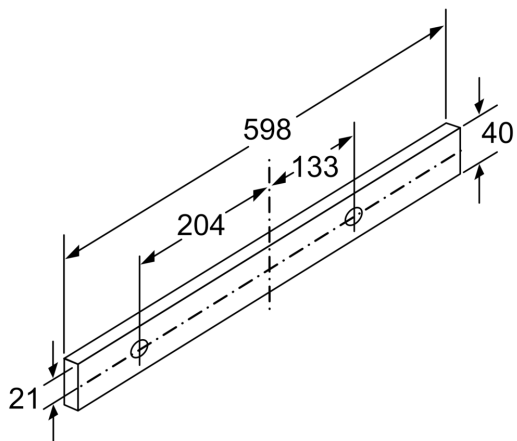

#### Информация за планиране и инсталиране

- Размери (ВxШxД): 203 x 598 x 290 mm
- Размери за вграждане (ВxШxД): 162 x 526 x 290 mm
- За въздуховод с  $\varnothing$  150 mm ( $\varnothing$  120 mm приложена)

- С възвратен клапан
- Дължина на захранващия кабел: 1.75 m
- Телескопично изтегляне без декоративни ленти (декоративни ленти се предлагат като допълнителен аксесоар)

\* В съответствие с Наредба No 65/2014 на ЕС

**Серия 4, Телескопичен аспиратор,  
60 см, Сребрист металик  
DFL064A52**

Измерване в мм