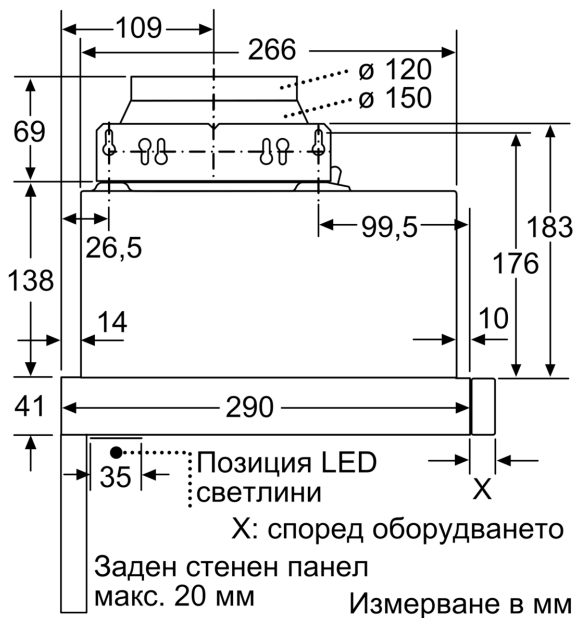

#### Информация за планиране и инсталиране

- Размери (ВxШxД): 203 x 598 x 290 mm
- Размери за вграждане (ВxШxД): 162 x 526 x 290 mm
- За въздуховод с  $\varnothing$  150 mm ( $\varnothing$  120 mm приложена)

\* В съответствие с Наредба No 65/2014 на ЕС

**Серия 4, Телескопичен аспиратор,  
60 см, Сребрист металик  
DFL064A52**

Измерване в мм