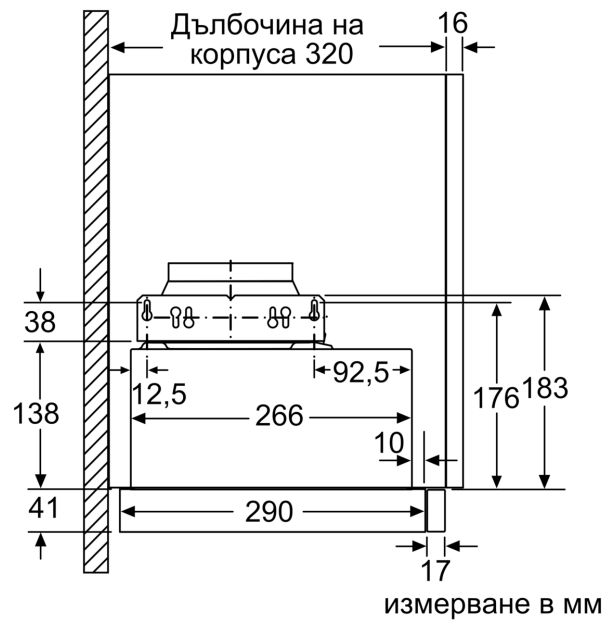

#### Информация за планиране и инсталиране

- Размери (ВxШxД): 203 x 598 x 290 mm
- Размери за вграждане (ВxШxД): 162 x 526 x 290 mm
- За въздуховод с  $\varnothing$  150 mm ( $\varnothing$  120 mm приложена)

\* В съответствие с Наредба No 65/2014 на ЕС

**Серия 4, Телескопичен аспиратор,  
60 см, Сребрист металик  
DFL064A52**

Измерване в мм