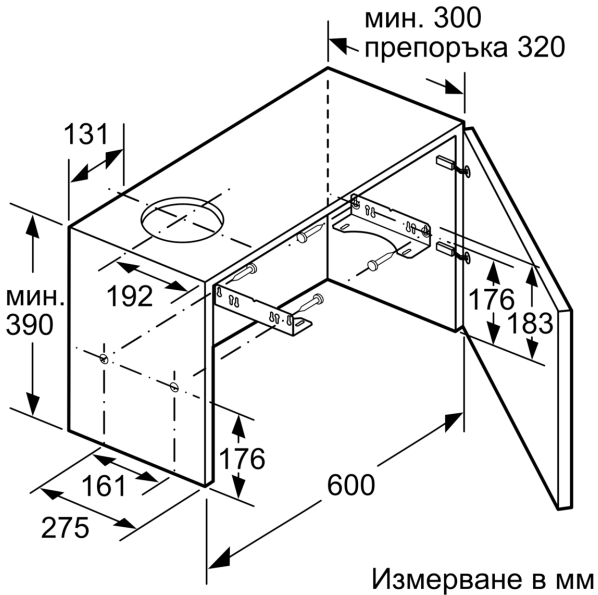

**Серия 4, Телескопичен аспиратор,
60 см, Сребрист металик
DFL064A52**