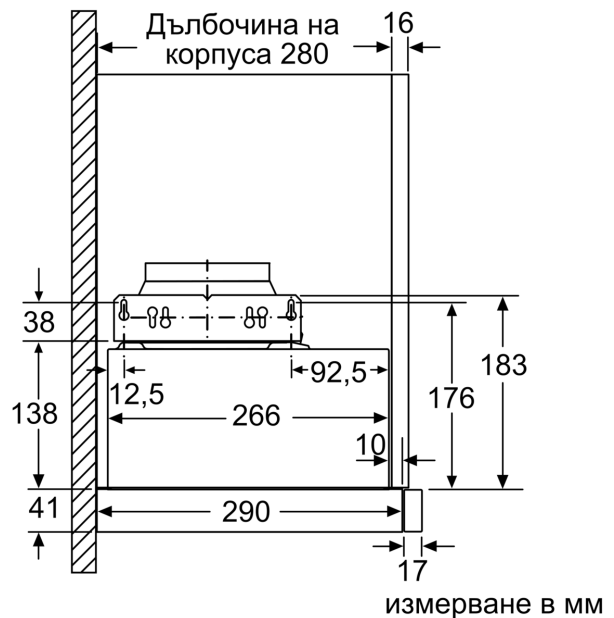

#### Информация за планиране и инсталиране

- Размери (ВxШxД): 203 x 598 x 290 mm
- Размери за вграждане (ВxШxД): 162 x 526 x 290 mm
- За въздуховод с  $\varnothing$  150 mm ( $\varnothing$  120 mm приложена)

\* В съответствие с Наредба No 65/2014 на ЕС

**Серия 4, Телескопичен аспиратор,  
60 см, Сребрист металик  
DFL064A52**

Измерване в мм