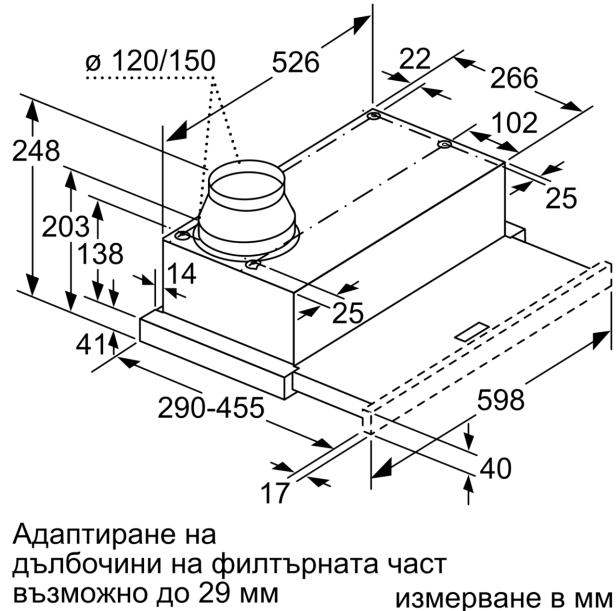

#### Информация за планиране и инсталиране

- Размери (ВxШxД): 203 x 598 x 290 mm
- Размери за вграждане (ВxШxД): 162 x 526 x 290 mm
- За въздуховод с  $\varnothing$  150 mm ( $\varnothing$  120 mm приложена)

\* В съответствие с Наредба No 65/2014 на ЕС

**Серия 4, Телескопичен аспиратор,  
60 см, Сребрист металик  
DFL064A52**

Измерване в мм