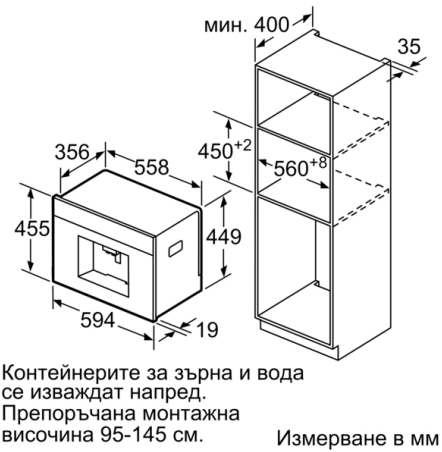

**Серия 8, Кафеавтомат за вграждане,
Неръждаема стомана
CTL636ES1**

Контейнерите за зърна и вода се изваждат напред.
Препоръчана монтажна височина 95-145 см.