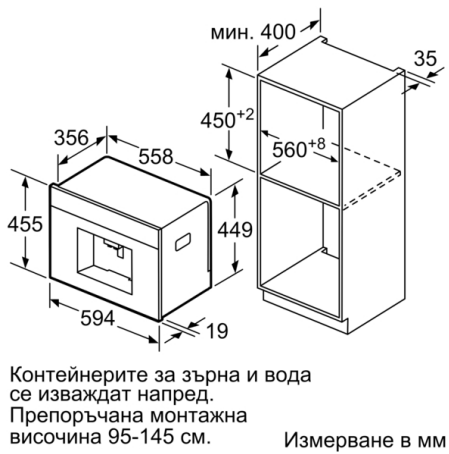

Контейнерите за зърна и вода се изваждат напред.
Препоръчана монтажна височина 95-145 см.