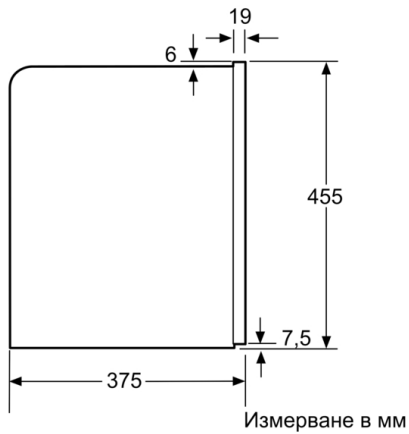

**Серия 8, Кафеавтомат за вграждане,
Неръждаема стомана
CTL636ES1**

Контейнерите за зърна и вода се изваждат напред.
Препоръчана монтажна височина 95-145 см.