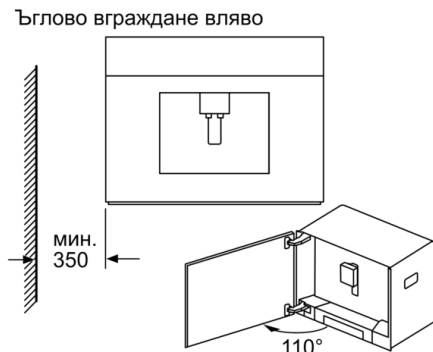

### Техническа информация

за вграждане/ свободностоящ : Вграден

Дюза за пяна : не

дисплей : не

система за водна защита : не

Размер на дози : Всички чаши

размери на уреда : 455 x 594 x 375 mm

размери на опакован уред (В x Ш x Д) : 550 x 480 x 670 mm

Intenza воден филтър (TCZ7003), комплект за поддръжка  
(TCZ8004), термоизолиран съд за мляко (TCZ8009N)

**Серия 8, Кафеавтомат за вграждане,  
Неръждаема стомана  
CTL636ES1**

Контейнерите за зърна и вода се изваждат напред.  
Препоръчана монтажна височина 95-145 см.

Контейнерите за зърна и вода се изваждат напред.  
Препоръчана монтажна височина 95-145 см.

При използване на 92° ограничение за панта (номер на резервна част 00636455) минималното разстояние до стената възлиза само на 100 мм.