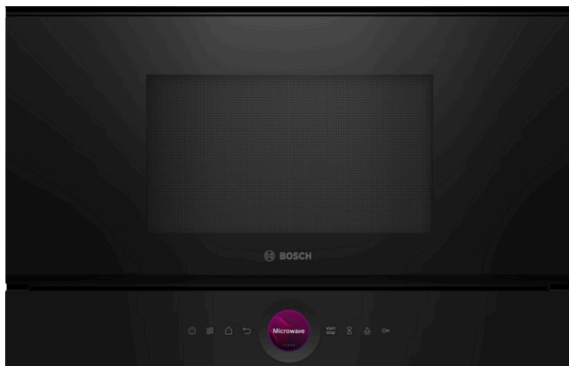

**Серия 8, Микровълнова фурна за
вграждане, Черно
BFL7221B1**

**Компактната микровълнова 38см.
Инверторна технология: постоянна
микровълнова мощност за постепенно
затопляне на храната. Функция за
усилване на микровълновата: бързо и
лесно затопляне.**

- **Дигитален контролен пръстен:** простият и иновативен начин за избор на настройки на фурната.
- **TFT сензорен дисплей:** лесен контрол благодарение на иновативен цифров контролен пръстен и TFT сензорен дисплей.
- **AutoPilot 7:** всяко ястие е голям успех благодарение на 7-те автоматични програми
- **Microwave Boost Function:** бързо и лесно затопляне.
- **Интериор от неръждаема стомана:** лесен за почистване интериор благодарение на гладки повърхности и без остри ръбове.

Техническа информация

Вид микровълнова фурна : Само микровълни

Вид управление : Електронни

цвят/материал на лицето : Черен

размери на уреда : 382 x 594 x 318 mm

размери на кухнята : 230 x 350 x 270 mm

Дължина на захранващия кабел : 175 cm

Вид щепсел : Gardy щепсел със заземяване

размери на кухнята : 230 x 350 x 270 mm

4 242005 319985

Серия 8, Микровълнова фурна за вграждане, Черно BFL7221B1

Компактната микровълнова 38см. Инверторна технология: постоянна микровълнова мощност за постепенно затопляне на храната. Функция за усилване на микровълновата: бързо и лесно затопляне.