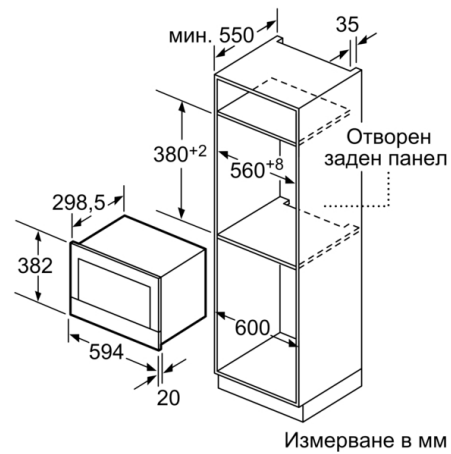

Размери:

- Размери на уреда (В x Ш x Д): 382 мм x 594 мм x 318 мм
- Размери на нишата (В x Ш x Д): 560 мм - 568 мм x 362 мм - 382 мм x 300 мм
- Моля, имайте предвид размерите за вграждане, които са показани на чертежа за монтаж

Околна среда и сигурност

- Стартов бутон
Превключвател на вратата
- Охлаждащ корпуса вентилатор

Техническа информация:

- Дължина на кабела на ел. мрежа: 175 см
- Номинална мощност: 1.22 kW
- За вграждане в шкаф с широчина 60 см, За вграждане във висок шкаф

**Серия 8, Микровълнова фурна за
вграждане, Черно
BFL7221B1**

Измерване в мм

A: Отворен заден панел

Измерване в мм

Измерване в мм

A: Провисване отгоре:

Ниша 362: 6 мм

Ниша 365: 3 мм