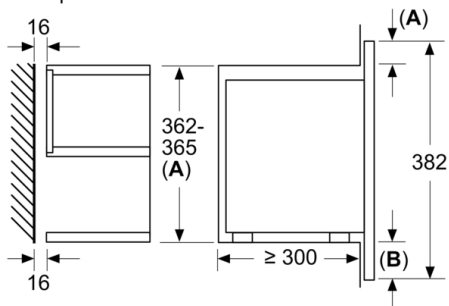

Размери:

- Размери на уреда (В x Ш x Д): 382 мм x 594 мм x 318 мм
- Размери на нишата (В x Ш x Д): 560 мм - 568 мм x 362 мм - 382 мм x 300 мм
- Моля, имайте предвид размерите за вграждане, които са показани на чертежа за монтаж

Околна среда и сигурност

- Стартов бутон
Превключвател на вратата
- Охлаждащ корпуса вентилатор

Техническа информация:

- Дължина на кабела на ел. мрежа: 175 см
- Номинална мощност: 1.22 kW
- За вграждане в шкаф с широчина 60 см, За вграждане във висок шкаф

**Серия 8, Микровълнова фурна за
вграждане, Черно
BFL7221B1**

Измерване в мм

A: Отворен заден панел

Измерване в мм

Измерване в мм

A: Провисване отгоре:

Ниша 362: 6 мм

Ниша 365: 3 мм

B: Провисване отдолу: 14 мм