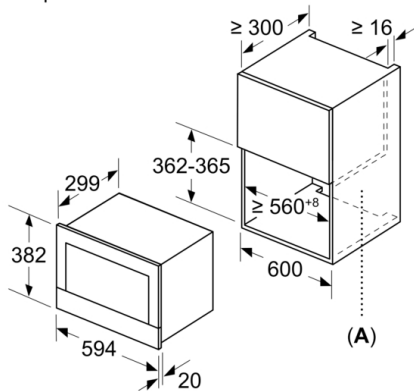

Размери:

- Размери на уреда (В x Ш x Д): 382 мм x 594 мм x 318 мм
- Размери на нишата (В x Ш x Д): 560 мм - 568 мм x 362 мм - 382 мм x 300 мм
- Моля, имайте предвид размерите за вграждане, които са показани на чертежа за монтаж

Околна среда и сигурност

- Стартов бутон
Превключвател на вратата
- Охлаждащ корпуса вентилатор

Техническа информация:

- Дължина на кабела на ел. мрежа: 175 см
- Номинална мощност: 1.22 kW
- За вграждане в шкаф с широчина 60 см, За вграждане във висок шкаф

**Серия 8, Микровълнова фурна за
вграждане, Черно
BFL7221B1**

Измерване в мм

A: Отворен заден панел

Измерване в мм

Измерване в мм

A: Провисване отгоре:

Ниша 362: 6 мм

Ниша 365: 3 мм