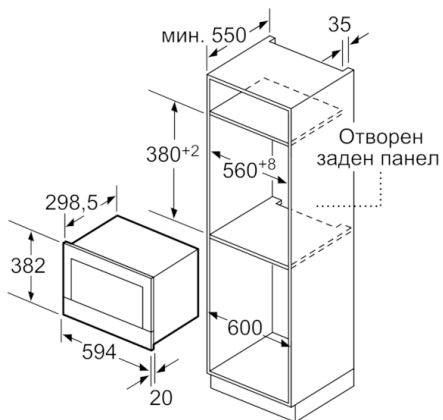

Техническа информация

Вид микровълнова фурна :	Само микровълни
Вид управление :	Електронни
цвет/материал на лицето :	неръждаема стомана
размери на уреда (mm) :	382 x 594 x 318
размери на кухината (mm) :	220 x 350 x 270
Дължина на захранващия кабел (cm) :	150
Нето тегло (kg) :	16,726
Бруто тегло (kg) :	18,9
EAN код :	4242002813769
Максимална мощност на микровълните (W) :	900
макс. натоварване на захранващ кабел (W) :	1220
Ток (A) :	10
Напрежение (V) :	220-240
Честота (Hz) :	50; 60
Вид щепсел :	Gardy щепсел със заземяване

Дизайн

Комфорт

- Странично отваряне, наляво
- LED осветление

Околна среда и сигурност

- Стартов бутон

Техническа информация:

- Дължина на кабела на ел. мрежа: 150 cm
- Номинална мощност: 1.22 kW
- Размери на уреда (В x Ш x Д): 382 mm x 594 mm x 318 mm
- Размери на нишата (В x Ш x Д): 560 mm - 568 mm x 362 mm - 382 mm x 300 mm
- Моля, имайте предвид размерите за вграждане, които са показани на чертежа за монтаж
- Интелигентна инверторна технология: максималната мощност се намалява до 600 W при по-продължително готвене.

**Serie | 8, Микровълнова фурна за
вграждане, Ширина 60 cm
BFL634GS1**

Измерване в мм

A: Отворен заден панел

Измерване в мм

A: Провисване отгоре:

Ниша 362: 6 мм

Ниша 365: 3 мм

B: Провисване отдолу: 14 мм

Измерване в мм