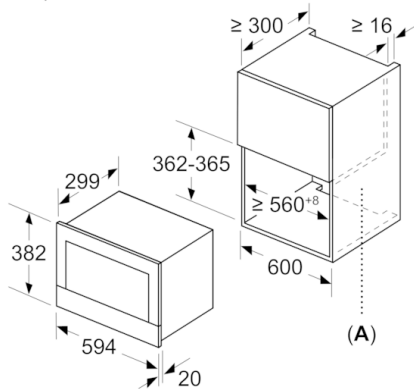

Техническа информация

Вид микровълнова фурна :	Само микровълни
Вид управление :	Електронни
цвет/материал на лицето :	неръждаема стомана
размери на уреда (mm) :	382 x 594 x 318
размери на кухината (mm) :	220 x 350 x 270
Дължина на захранващия кабел (cm) :	150
Нето тегло (kg) :	16,726
Бруто тегло (kg) :	18,9
EAN код :	4242002813769
Максимална мощност на микровълните (W) :	900
макс. натоварване на захранващ кабел (W) :	1220
Ток (A) :	10
Напрежение (V) :	220-240
Честота (Hz) :	50; 60
Вид щепсел :	Gardy щепсел със заземяване

4 242002 813769

**Serie | 8, Микровълнова фурна за
вграждане, Ширина 60 cm
BFL634GS1**

**Микровълновата фурна за вграждане за
ниша 38 см: използва се за размразяване,
стопляне и перфектна подготовка на
храни.**

Дизайн

Комфорт

- Странично отваряне, наляво
- LED осветление

Околна среда и сигурност

- Стартов бутон

Техническа информация:

- Дължина на кабела на ел. мрежа: 150 cm
- Номинална мощност: 1.22 kW
- Размери на уреда (В x Ш x Д): 382 mm x 594 mm x 318 mm
- Размери на нишата (В x Ш x Д): 560 mm - 568 mm x 362 mm - 382 mm x 300 mm
- Моля, имайте предвид размерите за вграждане, които са показани на чертежа за монтаж
- Интелигентна инверторна технология: максималната мощност се намалява до 600 W при по-продължително готвене.

**Serie | 8, Микровълнова фурна за
вграждане, Ширина 60 cm
BFL634GS1**

Измерване в мм

A: Отворен заден панел

Измерване в мм

A: Провисване отгоре:

Ниша 362: 6 мм

Ниша 365: 3 мм

B: Провисване отдолу: 14 мм