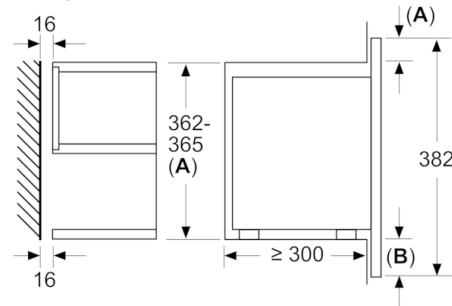

Техническа информация

Вид микровълнова фурна :	Само микровълни
Вид управление :	Електронни
цвет/материал на лицето :	неръждаема стомана
размери на уреда (mm) :	382 x 594 x 318
размери на кухината (mm) :	220 x 350 x 270
Дължина на захранващия кабел (cm) :	150
Нето тегло (kg) :	16,726
Бруто тегло (kg) :	18,9
EAN код :	4242002813769
Максимална мощност на микровълните (W) :	900
макс. натоварване на захранващ кабел (W) :	1220
Ток (A) :	10
Напрежение (V) :	220-240
Честота (Hz) :	50; 60
Вид щепсел :	Gardy щепсел със заземяване

Дизайн

Комфорт

- Странично отваряне, наляво
- LED осветление

Околна среда и сигурност

- Стартов бутон

Техническа информация:

- Дължина на кабела на ел. мрежа: 150 cm
- Номинална мощност: 1.22 kW
- Размери на уреда (В x Ш x Д): 382 mm x 594 mm x 318 mm
- Размери на нишата (В x Ш x Д): 560 mm - 568 mm x 362 mm - 382 mm x 300 mm
- Моля, имайте предвид размерите за вграждане, които са показани на чертежа за монтаж
- Интелигентна инверторна технология: максималната мощност се намалява до 600 W при по-продължително готвене.

**Serie | 8, Микровълнова фурна за
вграждане, Ширина 60 cm
BFL634GS1**

Измерване в мм

A: Отворен заден панел

Измерване в мм

A: Провисване отгоре:

Ниша 362: 6 мм

Ниша 365: 3 мм

B: Провисване отдолу: 14 мм

Измерване в мм