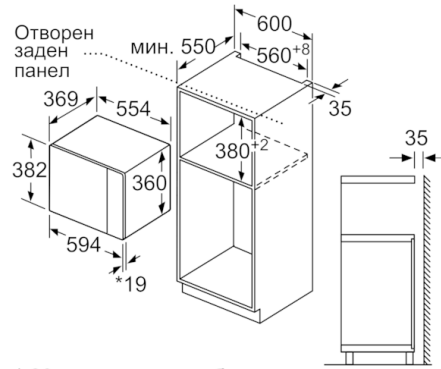

Акcesoари

- 1 x Въртяща се чиния

Околна среда и сигурност

- Защитно автоматично изключване
Превключвател на вратата
- Охлаждащ корпуса вентилатор
- Дължина на кабела на ел. мрежа: 130 cm
- Консумация на енергия: 1.45 kW
- За вграждане в шкаф с широчина 60 cm

Размери:

- Размери на уреда (В x Ш x Д): 382 mm x 594 mm x 388 mm
- Размери на нишата (В x Ш x Д): 560 mm - 568 mm x 380 mm - 382 mm x 550 mm
- Моля, имайте предвид размерите за вграждане, които са показани на чертежа за монтаж

**Serie | 6, Микровълнова фурна за
вграждане, 59 x 38 см, бял
BFL554MW0**

* 20 мм за метална бленда Измерване в мм

* 20 мм за метална бленда Измерване в мм

Измерване в мм

Microwave,
corner installation

Measurements in mm