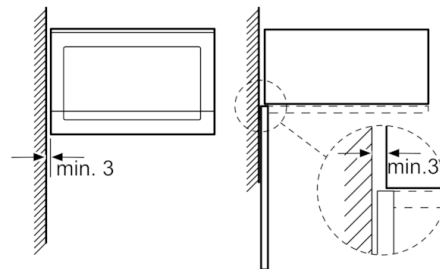

Размери:

- Размери на уреда (В x Ш x Д): 382 mm x 594 mm x 388 mm
- Размери на нишата (В x Ш x Д): 560 mm - 568 mm x 380 mm - 382 mm x 550 mm
- Моля, имайте предвид размерите за вграждане, които са показани на чертежа за монтаж

**Serie | 6, Микровълнова фурна за
вграждане, 59 x 38 см, бял
BFL554MW0**

* 20 мм за метална бленда Измерване в мм

* 20 мм за метална бленда Измерване в мм

Измерване в мм

Microwave,
corner installation

Measurements in mm