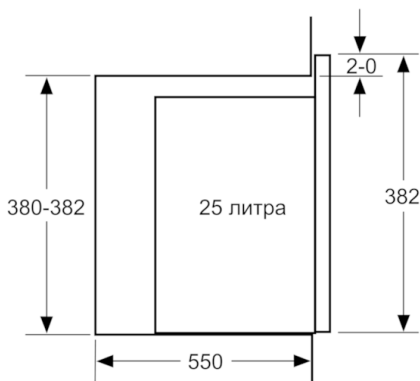

Размери:

- Размери на уреда (В x Ш x Д): 382 mm x 594 mm x 388 mm
- Размери на нишата (В x Ш x Д): 560 mm - 568 mm x 380 mm - 382 mm x 550 mm
- Моля, имайте предвид размерите за вграждане, които са показани на чертежа за монтаж

**Serie | 6, Микровълнова фурна за
вграждане, 59 x 38 см, бял
BFL554MW0**

* 20 мм за метална бленда Измерване в мм

* 20 мм за метална бленда Измерване в мм

Измерване в мм

Microwave,
corner installation

Measurements in mm