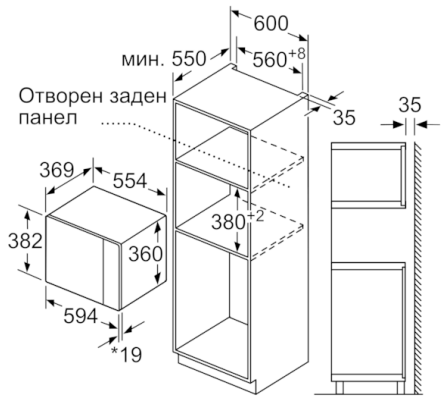

Акcesoари

- 1 x Въртяща се чиния

Околна среда и сигурност

- Защитно автоматично изключване
Превключвател на вратата
- Охлаждащ корпуса вентилатор
- Дължина на кабела на ел. мрежа: 130 cm
- Консумация на енергия: 1.45 kW
- За вграждане в шкаф с широчина 60 cm

Размери:

- Размери на уреда (В x Ш x Д): 382 mm x 594 mm x 388 mm
- Размери на нишата (В x Ш x Д): 560 mm - 568 mm x 380 mm - 382 mm x 550 mm
- Моля, имайте предвид размерите за вграждане, които са показани на чертежа за монтаж

**Serie | 6, Микровълнова фурна за
вграждане, 59 x 38 см, бял
BFL554MW0**

* 20 мм за метална бленда Измерване в мм

* 20 мм за метална бленда Измерване в мм

Измерване в мм

Microwave,
corner installation

Measurements in mm