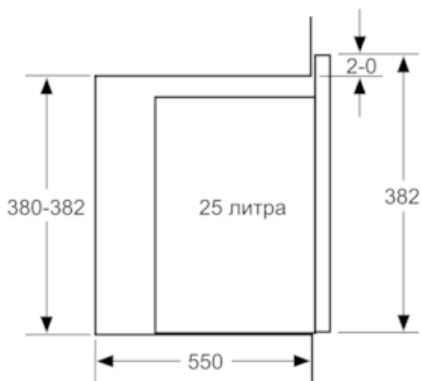

Техническа информация

Вид микровълнова фурна :	Само микровълни
Вид управление :	Електронни
цвет/материал на лицето :	черен
размери на уреда (mm) :	382 x 594 x 388
размери на кухнята (mm) :	208.0 x 328.0 x 369.0
Дължина на захранващия кабел (cm) :	130
Нето тегло (kg) :	19,0
Бруто тегло (kg) :	22,0
EAN код :	4242005038985
Максимална мощност на микровълните (W) :	900
макс. натоварване на захранващ кабел (W) :	1450
Ток (A) :	10
Напрежение (V) :	220-230
Честота (Hz) :	50
Вид щепсел :	Gardy щепсел със заземяване

Размери:

- Размери на уреда (В x Ш x Д): 382 мм x 594 мм x 388 мм
- Размери на нишата (В x Ш x Д): 560 мм - 568 мм x 380 мм - 382 мм x 550 мм
- Моля, имайте предвид размерите за вграждане, които са показани на чертежа за монтаж

Серие | 6 микровълнова фурна

Микровълнова фурна за вграждане BFL554MB0 черен

* 20 мм за метална бленда
Измерване в мм

* 20 мм за метална бленда
Измерване в мм

Измерване в мм