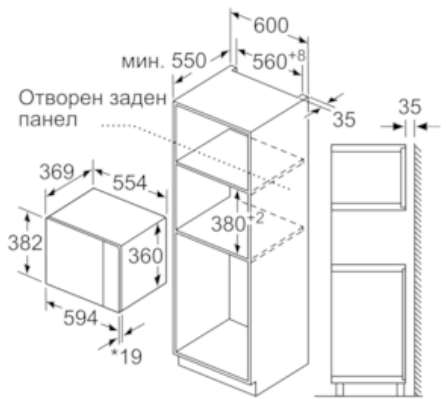

Серие | 6 микровълнова фурна

Микровълнова фурна за вграждане BFL554MB0 черен

* 20 мм за метална бленда
Измерване в мм