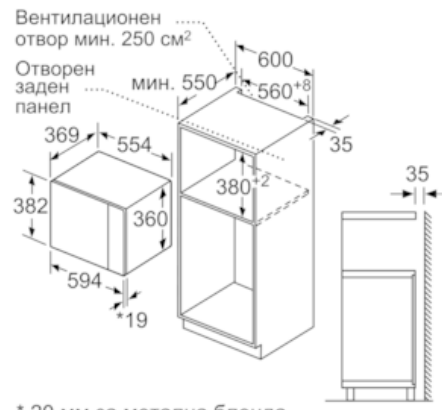

* 20 мм за метална бленда
Измерване в мм