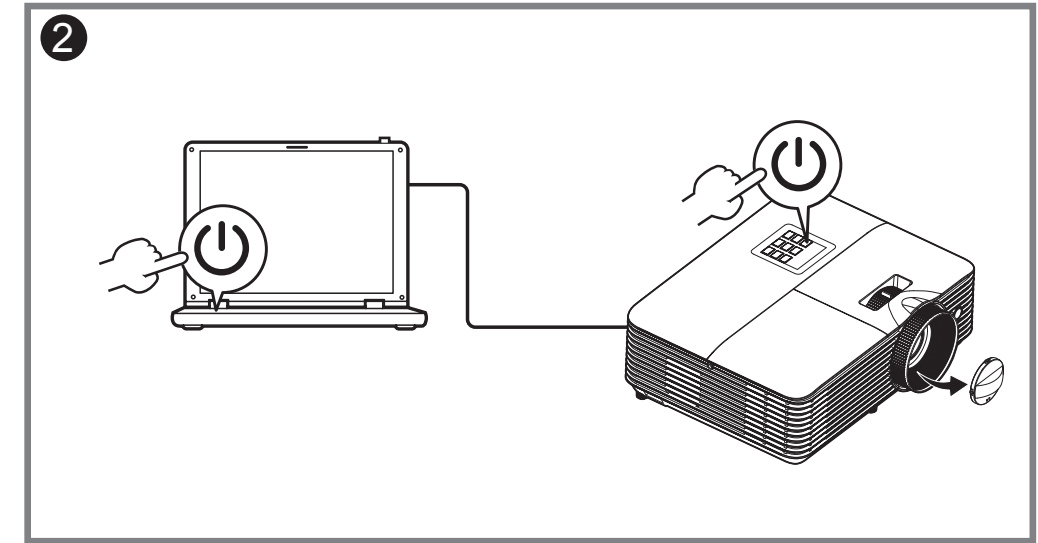

Powering On the Projector

Menyalakan Proyektor
 Zapnutí projektoru
 Tænd for projektoren
 Den Projektor einschalten
 Encender el proyector
 Bật nguồn trên Máy chiếu
 Allumer le projecteur
 Uključivanje projektoru
 Accensione del proiettore
 A projektor bekapcsolása
 De projector inschakelen
 Slå på projektoren
 Włączanie projektoru
 Ligar o projector
 Включение проектора
 Projektöre Güç Verme
 Проекторды іскекосу
 Projektorun Yandırılması