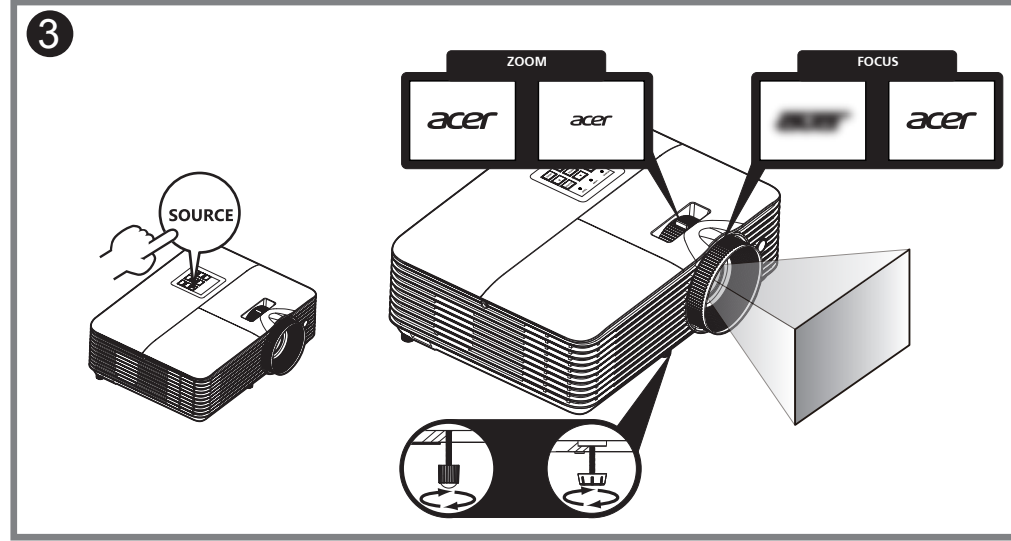

acer

Adjust the image

1. Atur gambarnya
   - Upravit obrázek
   - Juster billede
   - Bild anpassen
   - Ajuste la imagen
   - Điều chỉnh hình ảnh
   - Ajuster l'image
   - Prilagodite sliku
   - Regolare l'immagine
   - Állítsa be a képet
   - Pas het beeld aan
   - Juster bildet
   - Dostosuj obraz
   - Ajustar a imagem
   - Отрегулируйте изображение
   - Görüntüyü ayarla
   - Кескінді түзету
   - Şekli tənzimləyin
2. Reglați imaginea
   - Prilagodite sliko
   - Nastavenie obrazu
   - Säädä kuvaa
   - Justera bilden
   - Регулируйте изображението
   - Ρυθμίστε την εικόνα
   - 調整影像
   - 調整图像
   - 画像を調整
   - ປັບរາງ
   - 이미지 조정
   - Podesite sliku
   - Налаштуйте зображення
   - اضبط الصورة
   - გამოსახულების გასწორება
   - Կարգավորեք պատկերը

36.7AR02H005-E
P/N:MC.JPV11.00G

HDMI
HIGH-DEFINITION MULTIMEDIA INTERFACE

UA.TR.060