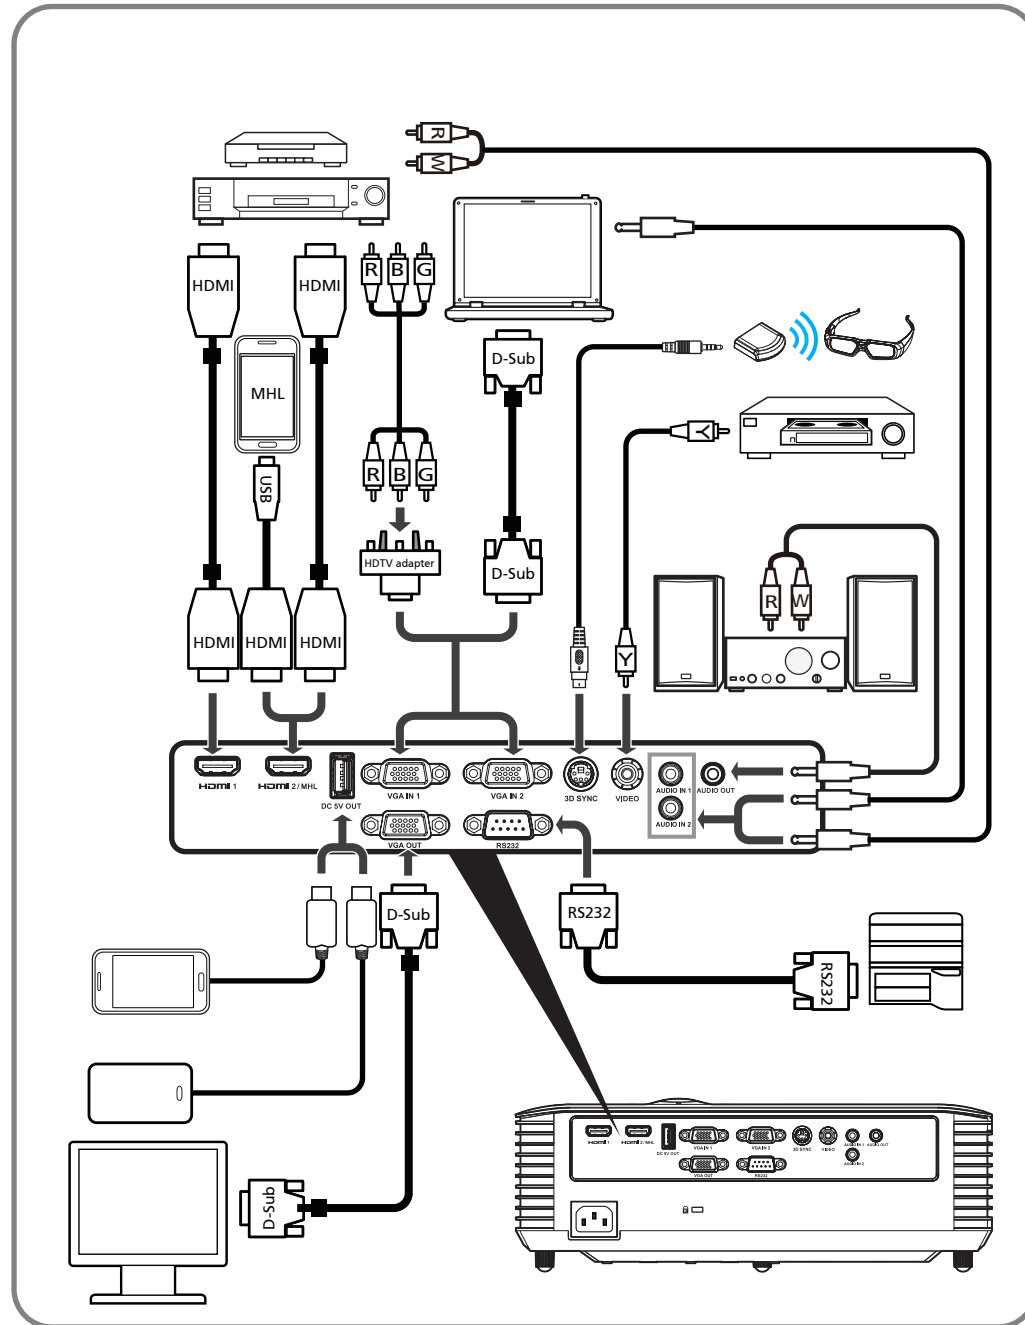

acer

Adjust the image

1. Atur gambarnya
   - Upravit obrázek
   - Juster billede
   - Bild anpassen
   - Ajuste la imagen
   - Điều chỉnh hình ảnh
   - Ajuster l'image
   - Prilagodite sliku
   - Regolare l'immagine
   - Állítsa be a képet
   - Pas het beeld aan
   - Juster bildet
   - Dostosuj obraz
   - Ajustar a imagem
   - Отрегулируйте изображение
   - Görüntüyü ayarla
   - Кескінді түзету
   - Şekli tənzimləyin
2. Reglați imaginea
   - Prilagodite sliko
   - Nastavenie obrazu
   - Säädä kuvaa
   - Justera bilden
   - Регулируйте изображението
   - Ρυθμίστε την εικόνα
   - 調整影像
   - 調整图像
   - 画像を調整
   - ປັບរາງ
   - 이미지 조정
   - Podesite sliku
   - Налаштуйте зображення
   - اضبط الصورة
   - გამოსახულების გასწორება
   - Կարգավորեք պատկերը

36.7AR02H005-E
P/N:MC.JPV11.00G

HDMI
HIGH-DEFINITION MULTIMEDIA INTERFACE

UA.TR.060