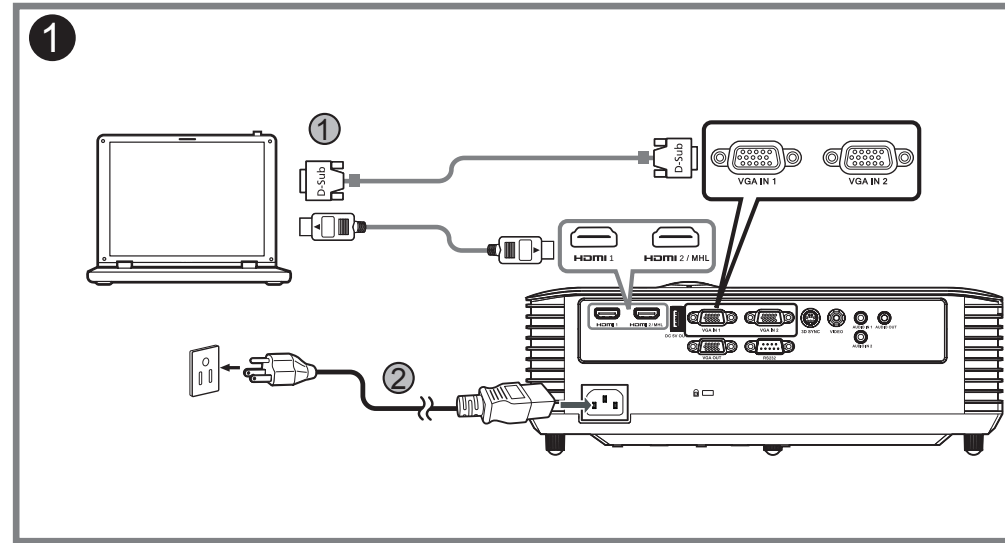

Quick Start Guide

Connecting to a Computer

Panduan ringkas
Stručná příručka
Hurtig start-guide
Schnellstartanleitung
Guía de inicio rápido
Hôðung daãn sôù duïng nhanh
Guide de démarrage rapide
Vodič za brzi početak rada
Guida rapida
Gyors üzembe helyezési útmutató
Snelstartgids
Hurtigstartveiledning
Instrukcja szybkiego uruchomienia
Guia de consulta rápida
Краткое руководство
Hızlı başlangıç kılavuzu
Қысқаша нұсқаулық
Tez İşəsalma Təlimatı

Ghid de pornire rapidă
Priročnik za hiter začetek
Stručná príručka
Pikaopas
Snabbstartguide
Ръководство за бърз старт
Οδηγός γρήγορης εκκίνησης
快速使用指南
快速入门指南
クイックスタート ガイド
คู่มือการเริ่มใช้งานอย่างรวดเร็ว
빠른 시작 설명서
Vodič za brzo učenje i početak rada
Керівництво для швидкого початку експлуатації
دليل التشغيل السريع
Խորհրդյն և ցարգոն և ներդրումը
Համառոտ ուղեցույց