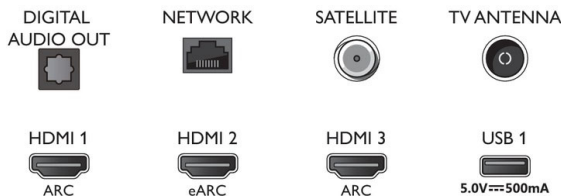

4K UHD LED Android TV

Телевизор с 3-странен Ambilight Поддържа всички основни HDR формати, Видео процесор P5 Perfect Picture, 164 см (65") Android TV

Спецификации

Ambilight

- Версия на Ambilight: 3-странен
- Функции на Ambilight: Вграден Ambilight+Hue, Музика с Ambilight, Режим игра, Адаптиране към цвета на стената, Режим "фойе", AmbiWakeur, AmbiSleep, Безжични домашни високоговорители Philips, Ambilight Aurora, Анимация при стартиране на Ambilight

Картина/дисплей

- Дисплей: 4K Ultra HD LED
- Размер на екрана по диагонал (метрична с-ма): 164 см
- Разделителна способност на екрана: 3840 x 2160
- Съотношение на размерите на картината: 16:9
- Основна скорост на обновяване: 60 Hz
- Видеопроцесор: Видео процесор P5 Perfect Picture
- Подобрене на картината: Dolby Vision, HDR10+, Режим "Режисьор", Micro Dimming Pro, Natural Motion, Широка цветова гама 90% DCI/P3

Поддържана разделителна способност на дисплея

- Компютърни входове на всички HDMI: Поддържан HDR, HDR10/HLG, до 4K UHD 3840 x 2160 при 60 Hz, Поддържан HDR, HDR10+/HLG
- Видео входове на всички HDMI: до 4K UHD 3840 x 2160 при 60 Hz, HDR10/HLG (Hybrid Log Gamma), HDR10+/Dolby Vision

Android TV

- ОС: Android TV™ 11 (R)
- Размер на паметта (флаш): 16 GB*
- Предварително инсталирани приложения: Google Play филми*, Търсене в Google, YouTube, Netflix, BBC iplayer, Amazon Prime Video, Disney+, Spotify, Apple TV, YouTube Music

Обработка

- Мощност за обработка: Quad Core

Функции на Smart TV

- Интерактивна телевизия: HbbTV
- Програма: Pause TV, USB запис*
- Дистанционно управление: с глас
- Гласов асистент*: Вграден Google Assistant, Дистанционно управление с микрофон., Работи с Alexa

Тuner / Приемане / Предаване