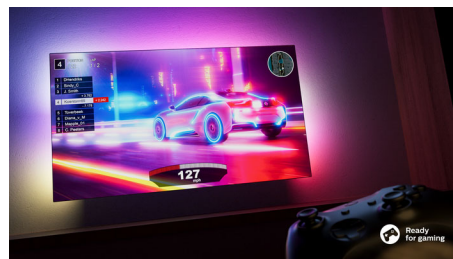

Готов за игри

Вашият телевизор Philips е чудесен за игри. Когато включите конзолата си, телевизорът автоматично превключва на настройка с ултраниско забавяне, която осигурява отзивчив геймплей и невероятно плавна графика. Поддържат се HDMI 2.1 и VRR, а режимът на Ambilight за игри пренася тръпката от играта направо в стаята.