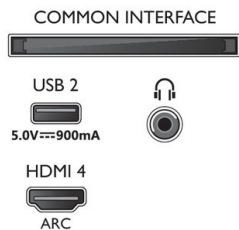

Connections

Side