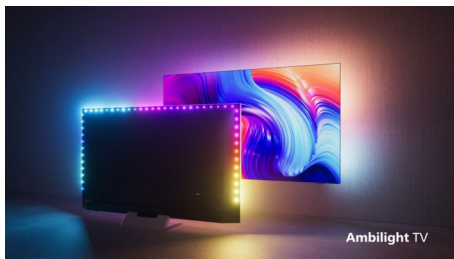

PHILIPS

4K UHD LED Android TV

Телевизор с 3-странен Ambilight Поддържа всички основни HDR формати, Видео процесор P5 Perfect Picture, 164 см (65") Android TV

Акценти

Телевизорът с Ambilight.

С Philips Ambilight великолепното изживяване от гледането на телевизор Philips става още по-голямо! Светодиодните светлини по ръба на телевизора светят и променят цвета си в перфектен синхрон с цветовете на действието на екрана или с вашата музика. Това е толкова топло и поглъщащо, че ще се чудите как сте се наслаждавали на телевизора без него.