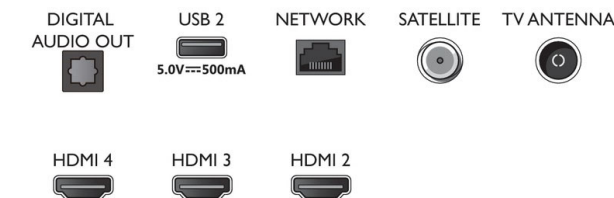

Дизайн

- Цветове на телевизора: Антрацитносив косметичен панел
- Дизайн на стойка: Антрацитносиви V-образни крачета

Акcesoари

- Акcesoари в комплекта: Дистанционно управление, 2 бр. батерии тип AAA, Захранващ кабел, Ръководство за бърз старт, Брошура за правни въпроси и безопасност, Настолна стойка

Connections

Side

Bottom

Дата на издаване
2021-09-20

Версия: 10.3.1

12 NC: 8670 001 74743
EAN: 87 18863 02835 3

© 2021 Koninklijke Philips N.V.
Всички права запазени.

Спецификациите могат да се променят без предупреждение. Търговските марки са собственост на Koninklijke Philips N.V. или на съответните си притежатели.