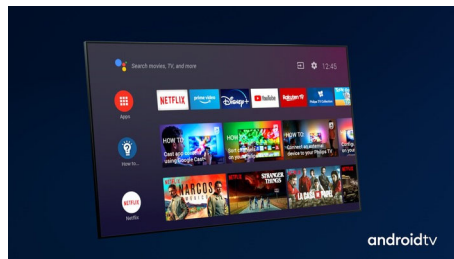

Просто смарт. Android TV

Вашият Android телевизор Philips ви предоставя желаното от вас съдържание – когато го поискате. Можете да персонализирате началния екран, за да показва любимите ви приложения и да улесни достъпа до филми и предавания, които обичате. Или да продължите оттам, откъдето сте спрели.