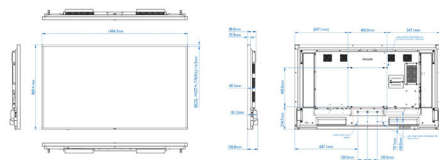

- Мрежово захранване: 100 ~ 240 VAC, 50 ~ 60 Hz
- Мощност на потребление в режим на готовност: <0,5 W
- Функции за пестене на електроенергия: Smart Power
- Консумация (Обикн.): 175 W
- Консумация (макс.): 350 W
- Енергиен етикет с клас: G

Акcesoари

- Акcesoари в комплекта: Захранващ кабел, RS232 кабел, Дистанционно управление, Батерии за дистанционното, Ръководство за бърз старт, HDMI кабел, Сензорен кабел IR (1,8M)
- Акcesoари в комплекта: RS232 кабел за последователно свързване, Кърпичка за почистване (x1), DVI-D кабел (1,8 м), Винт M2 (x2), Винт M3 (x2), Лого на Philips (x1), Сензорна писалка (x2), Touch USB (x1), USB капак (x1)
- Допълнителни акcesoари: Тапа за порт CastTo

Разни

- Езици на екранното меню: Арабски, Английски, Френски, Немски, Италиански, Японски, Полски, Испански, Турски, Руски, опростен китайски, Традиционен китайски, Датски, Холандски, Фински, Норвежки, Португалски, Шведски
- Одобрения от регулаторните органи: BSMI, CB, CE, EMF, ETL, FCC Class A, PSB, Директива RoHS, EAC
- Гаранция: 3 години гаранция

Мултимедийни приложения

- USB възпроизвеждане на картина: BMP, JPEG, JPG, PNG
- USB възпроизвеждане на аудио: AAC, M4A, MP3, WMA
- USB възпроизвеждане на видео: ASF, AVI, DAT, FLV, MKV, MP4, MPEG, MPG, TS, VOB, WEBM, WMV

Вътрешен плееър

- Процесор: MTK5680
- Съхранение: 32 GB eMMC
- Wi-Fi: AP(WC0SR2511-88112BU), STA(WCT5GM2511MT7668AU)
- GPU: DDR4 4 GB
- Памет: 4 GB RAM

Дата на издаване
2021-06-04

Версия: 12.0.1

12 NC: 8670 001 66454
EAN: 87 12581 76594 1

© 2021 Koninklijke Philips N.V.
Всички права запазени.

Спецификациите могат да се променят без предупреждение. Търговските марки са собственост на Koninklijke Philips N.V. или на съответните си притежатели.

www.philips.com