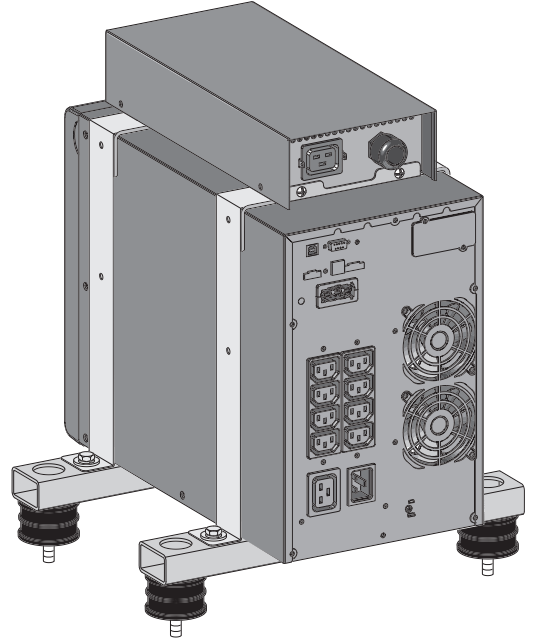

 www.eaton.com

9SXM3KI

10A/16A*

16A/16A*

10A/16A*	16A/16A*
UPS < 2kVA	UPS > 2kVA

9SX1K1KI
9SX1K3KI

1000

3000

9SX1000IM

9SX3000IM

9SX

9SX1000IM
9SX3000IM
9SXIK1KI
9SXIK3KI
9SXM3KI
Quick Start

www.eaton.com/9SX

614-20302-00