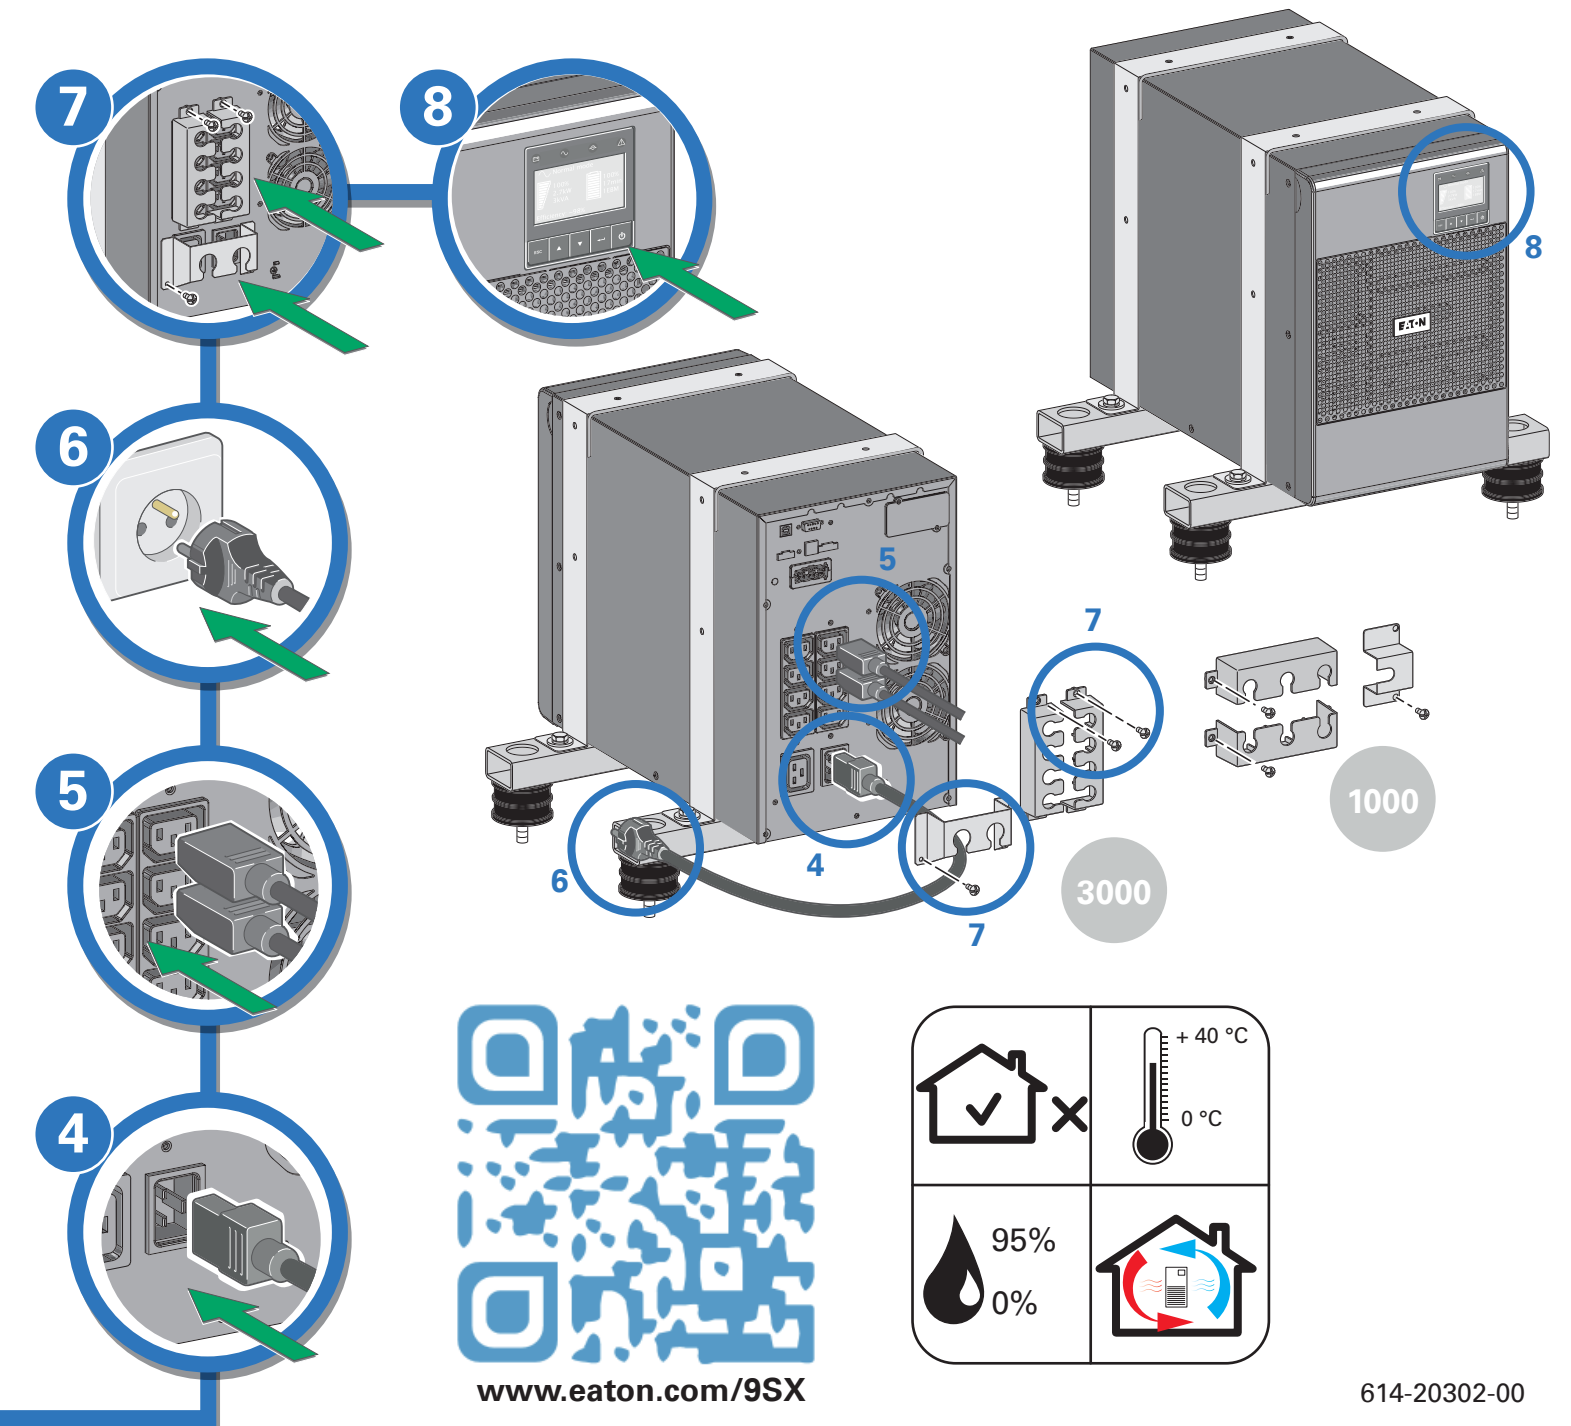

 www.eaton.com

9SXM3KI

10A/16A*

16A/16A*

10A/16A*	16A/16A*
UPS < 2kVA	UPS > 2kVA

9SX1K1KI
9SX1K3KI

1000

3000

9SX1000IM

9SX3000IM

9SX

9SX1000IM
9SX3000IM
9SXIK1KI
9SXIK3KI
9SXM3KI
Quick Start

www.eaton.com/9SX

614-20302-00