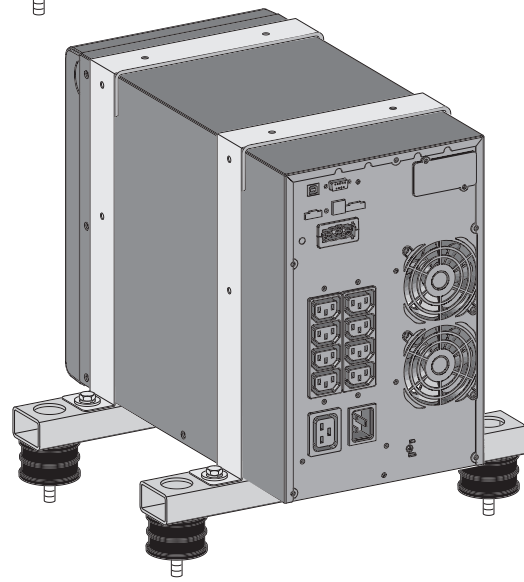

 www.eaton.com

9SXM3KI

10A/16A*

16A/16A*

10A/16A*	16A/16A*
UPS < 2kVA	UPS > 2kVA

9SX1K1KI
9SX1K3KI

1000

3000

9SX1000IM

9SX3000IM

9SX

9SX1000IM
9SX3000IM
9SXIK1KI
9SXIK3KI
9SXM3KI
Quick Start

www.eaton.com/9SX

614-20302-00