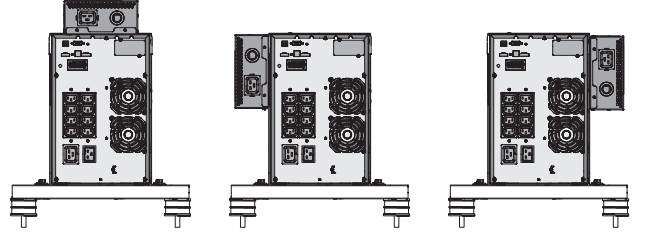

 www.eaton.com

9SXM3KI

10A/16A*

16A/16A*

10A/16A*	16A/16A*
UPS < 2kVA	UPS > 2kVA

9SX1K1KI
9SX1K3KI

1000

3000

9SX1000IM

9SX3000IM

9SX

9SX1000IM
9SX3000IM
9SXIK1KI
9SXIK3KI
9SXM3KI
Quick Start

www.eaton.com/9SX

614-20302-00