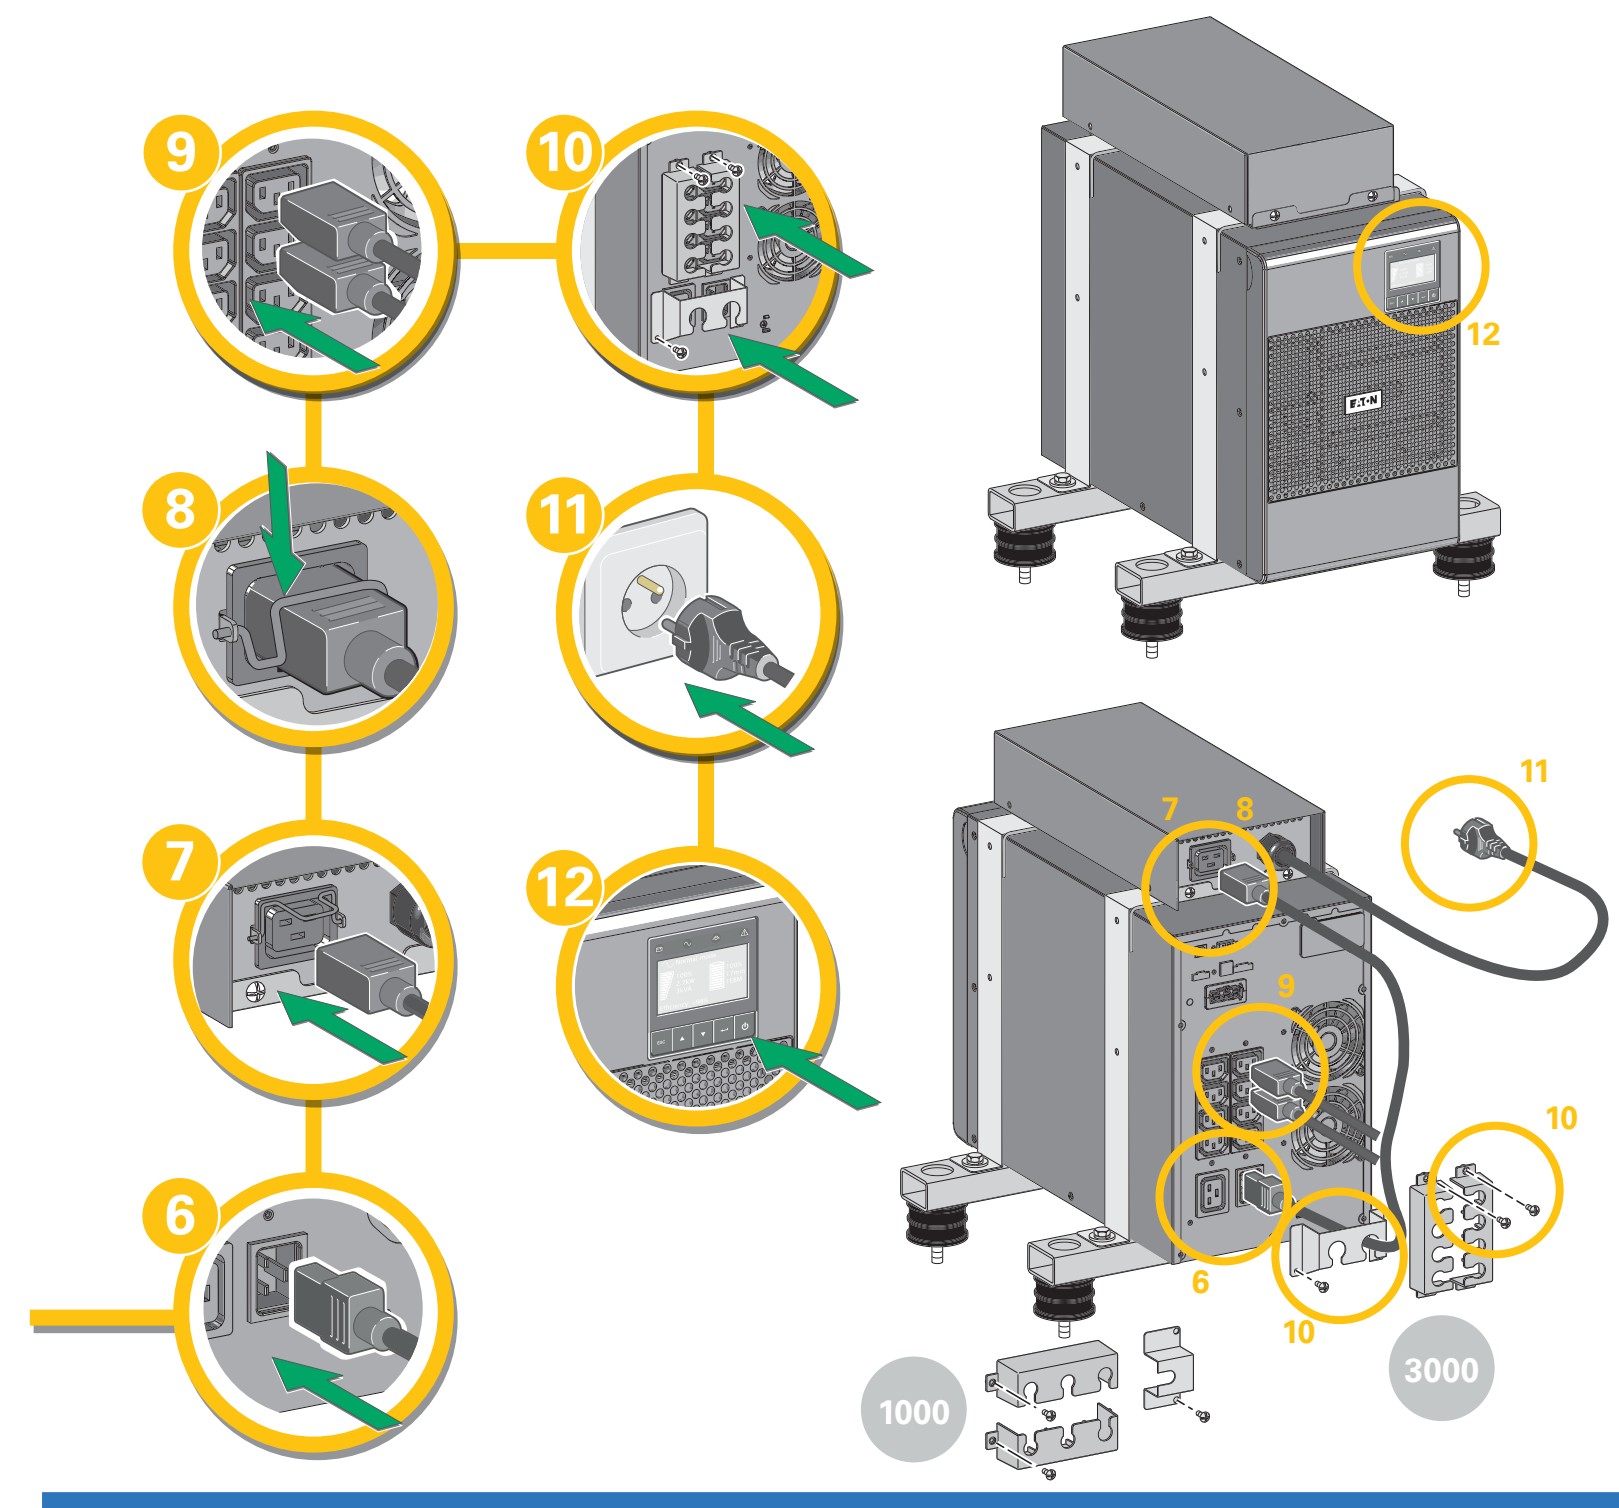

 www.eaton.com

9SXM3KI

10A/16A*

16A/16A*

10A/16A*	16A/16A*
UPS < 2kVA	UPS > 2kVA

9SX1K1KI
9SX1K3KI

1000

3000

9SX1000IM

9SX3000IM

9SX

9SX1000IM
9SX3000IM
9SXIK1KI
9SXIK3KI
9SXM3KI
Quick Start

www.eaton.com/9SX

614-20302-00