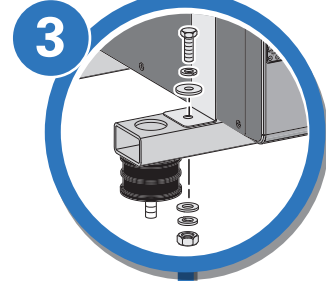

9SX1000IM

9SX3000IM