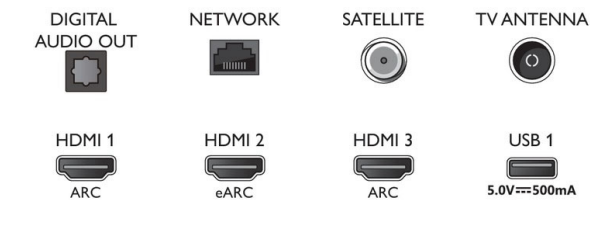

## Connections

Side

Bottom

Дата на издаване  
2022-07-26

Версия: 5.3.1

12 NC: 8670 001 82578  
EAN: 87 18863 03404 0

© 2022 Koninklijke Philips N.V.  
Всички права запазени.

Спецификациите могат да се променят без предупреждение. Търговските марки са собственост на Koninklijke Philips N.V. или на съответните си притежатели.