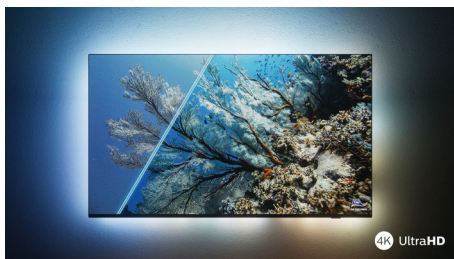

Жива HDR картина

Искате ли да се насладите на перфектна картина за всяка сцена? Вашият телевизор Philips 4K UHD е съвместим с всички основни HDR формати, което означава, че получавате превъзходни, резки изображения. Ще виждате всеки детайл дори в тъмни и светли зони.