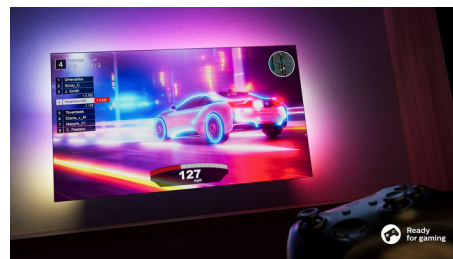

Готов за игри

Вашият телевизор Philips е чудесен за игри. Когато включите конзолата си, телевизорът автоматично превключва на настройка с ултраниско забавяне, която осигурява отзивчив геймплей и невероятно плавна графика. Поддържат се HDMI 2.1 и VRR, а режимът на Ambilight за игри пренася тръпката от играта направо в стаята.