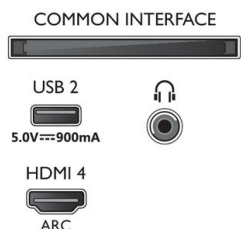

## Connections

Side

Bottom

Дата на издаване  
2022-07-26

Версия: 5.3.1

12 NC: 8670 001 82578  
EAN: 87 18863 03404 0

© 2022 Koninklijke Philips N.V.  
Всички права запазени.

Спецификациите могат да се променят без предупреждение. Търговските марки са собственост на Koninklijke Philips N.V. или на съответните си притежатели.