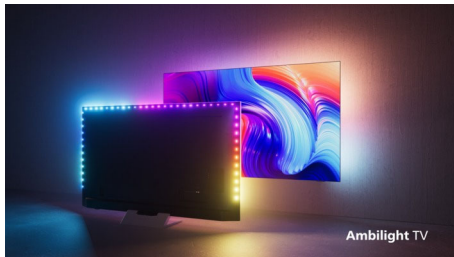

4K UHD LED Android TV

Телевизор с 3-странен Ambilight Поддържа всички основни HDR формати, Видео процесор P5 Perfect Picture, 146 см (58") Android TV

Акценти

Телевизорът с Ambilight.

С Philips Ambilight великолепното изживяване от гледането на телевизор Philips става още по-голямо! Светодиодните светлини по ръба на телевизора светят и променят цвета си в перфектен синхрон с цветовете на действието на екрана или с вашата музика. Това е толкова топло и поглъщащо, че ще се чудите как сте се наслаждавали на телевизора без него.