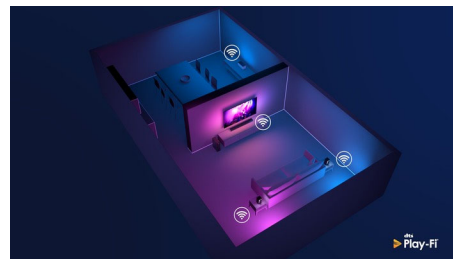

58PUS8506/12

Съвместимост с DTS Play-Fi

С DTS Play-Fi на вашия телевизор Philips можете да се свързвате със съвместими високоговорители във всяка стая. Имате безжични високоговорители в кухнята? Слушайте филма, докато приготвяте лека закуска, или следете спортните коментари, докато вземате напитки за всички.