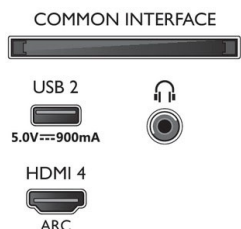

Енергиен етикет на ЕС

- EPREL регистрационни номера: 476382
- Размер на екрана по диагонал (инчове): 58
- Размер на екрана по диагонал (метрична с-ма): 146
- Енергиен клас за SDR: G
- Потребление на енергия във включен режим за SDR: 90 W
- Енергиен клас за HDR: G
- Потребление на енергия във включен режим за HDR: 121 W
- Режим на готовност в мрежа: < 2,0 W
- Консумирана мощност в режим изключено: няма данни
- Използвана технология с панели: LED LCD

58PUS8506/12

Размери

- Съвместим с VESA конзола за стена: 200 x 300 мм
- Габарити на кутията (Ш x В x Д): 1445,0 x 880,0 x 160,0 мм
- Тегло на изделието: 17,4 кг
- Тегло на изделието (със стойката): 20,2 кг
- Габарити на апарата (Ш x В x Д): 1289,9 x 749,7 x 79,7 мм
- Габарити на апарата със стойката (Ш x В x Д): 1289,9 x 819,8 x 256,2 мм
- Габарити на стойката (Ш x В x Д): 720,0 x 70,0 x 256,2 мм
- Тегло с опаковката: 24,5 кг

Дизайн

- Цветове на телевизора: Светлосребрист козметичен панел
- Дизайн на стойка: Завъртане +/- 15 градуса, Светлосребриста стойка

Акcesoари

- Акcesoари в комплекта: Дистанционно управление, Ръководство за бърз старт, Брошура за правни въпроси и безопасност, Захранващ кабел, Настолна стойка
- Приложени батерии: 2 бр. батерии тип AAA

Connections

Side

Bottom

Дата на издаване
2021-07-11

Версия: 6.5.1

12 NC: 8670 001 74852
EAN: 87 18863 02853 7

© 2021 Koninklijke Philips N.V.
Всички права запазени.

Спецификациите могат да се променят без предупреждение. Търговските марки са собственост на Koninklijke Philips N.V. или на съответните си притежатели.