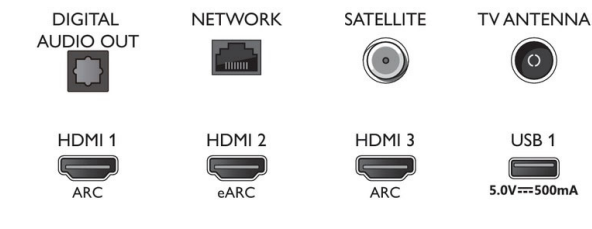

58PUS8506/12

Размери

- Съвместим с VESA конзола за стена: 200 x 300 мм
- Габарити на кутията (Ш x В x Д): 1445,0 x 880,0 x 160,0 мм
- Тегло на изделието: 17,4 кг
- Тегло на изделието (със стойката): 20,2 кг
- Габарити на апарата (Ш x В x Д): 1289,9 x 749,7 x 79,7 мм
- Габарити на апарата със стойката (Ш x В x Д): 1289,9 x 819,8 x 256,2 мм
- Габарити на стойката (Ш x В x Д): 720,0 x 70,0 x 256,2 мм
- Тегло с опаковката: 24,5 кг

Дизайн

- Цветове на телевизора: Светлосребрист козметичен панел
- Дизайн на стойка: Завъртане +/- 15 градуса, Светлосребриста стойка

Акcesoари

- Акcesoари в комплекта: Дистанционно управление, Ръководство за бърз старт, Брошура за правни въпроси и безопасност, Захранващ кабел, Настолна стойка
- Приложени батерии: 2 бр. батерии тип AAA

Connections

Side

Bottom

Дата на издаване
2021-07-11

Версия: 6.5.1

12 NC: 8670 001 74852
EAN: 87 18863 02853 7

© 2021 Koninklijke Philips N.V.
Всички права запазени.

Спецификациите могат да се променят без предупреждение. Търговските марки са собственост на Koninklijke Philips N.V. или на съответните си притежатели.